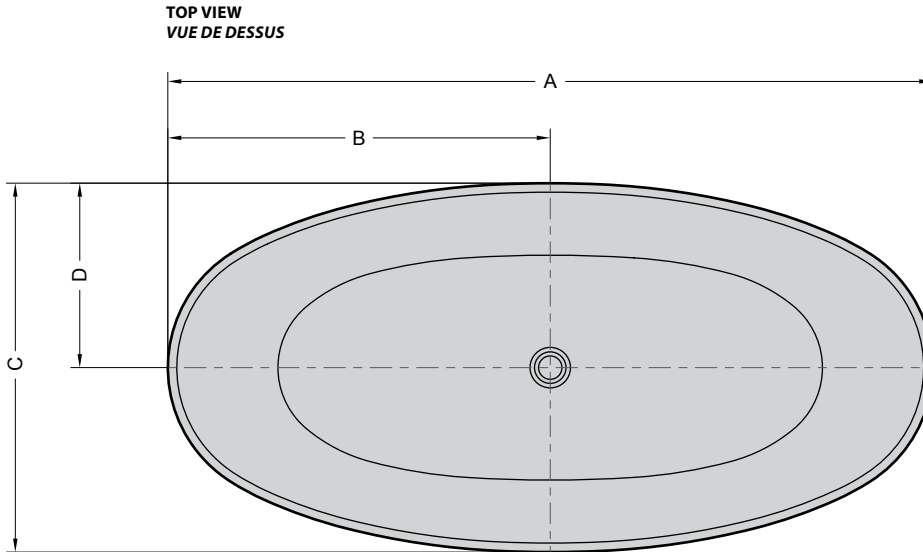

Model shown / Modèle présenté : Voce (BVO6732-18-11)

FEATURES / CARACTÉRISTIQUES :

- ◆ Sturdy construction with fibreglass reinforcement
Construction de fibre de verre solide renforcée
- ◆ Easy to clean white high-gloss surface
Surface blanche très brillante et facile d'entretien
- ◆ Manufactured with Lucite® acrylic
Fabriqué en acrylique Lucite®
- ◆ Spacious freestanding bathtub for better comfort
Baignoire spacieuse autoportante pour un confort accru
- ◆ cUPC classified certification
Certification cUPC
- ◆ Ø 1½" Tailpiece included
Tube de vidange de Ø 1½" inclus
- ◆ 10-year limited warranty
Garantie limitée de 10 ans
- ◆ Easy to install ([see Instruction Manual](#))
Facile à installer ([Voir le manuel d'instruction](#))
- ◆ Pre-installed drain and overflow
Trop-plein et drain préinstallés pour une installation rapide
- ◆ Compatible with Fleurco RapidConnect® drain for freestanding tubs
Compatible avec le drain de plancher Fleurco RapidConnect® pour baignoires autoportantes

Model Modèle	Net Weight Poids net		Capacity Capacité	
	LB	KG	US GAL	L
BVO5531	90	41	63	239
BVO6731	97	44	78	295

Tolerance on dimensions: $\pm 1/4"$ [6 mm]

Tolerances des dimensions: $\pm 1/4"$ [6 mm]

Model Modèle	A	B	C	D	E	F	G	H	I	J
BVO5531	55 1/8" 140cm	27 1/2" 70cm	31 1/2" 80cm	15 3/4" 40cm	23 5/8" 60cm	14 7/8" 38cm	115°	43 1/4" 110cm	47 1/4" 120cm	20 1/2" 52cm
BVO6732	66 7/8" 170cm	33 1/2" 85cm	32 1/4" 82cm	16 1/8" 41cm	22 7/8" 58cm	15 1/8" 38,5cm	125°	47 5/8" 121cm	49 1/4" 125cm	19 5/8" 50cm