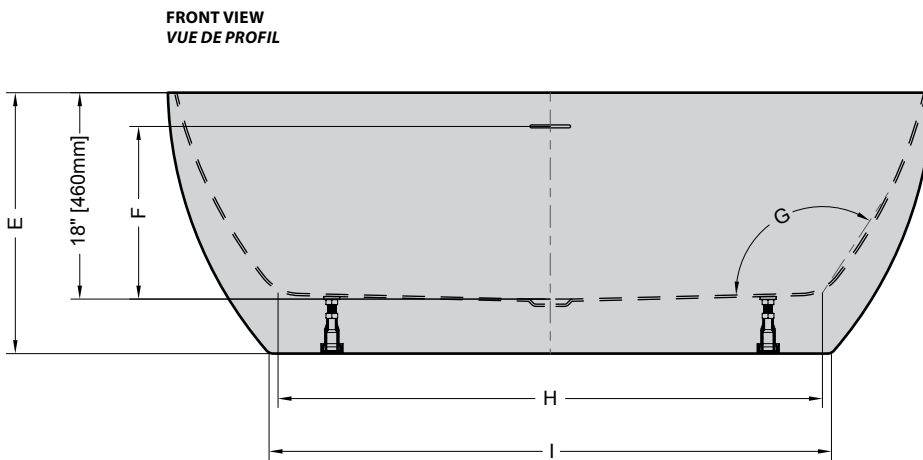

Model shown / Modèle présenté : Voce (BVO6732-18-11)

FEATURES / CARACTÉRISTIQUES :

- ◆ Sturdy construction with fibreglass reinforcement
Construction de fibre de verre solide renforcée
- ◆ Easy to clean white high-gloss surface
Surface blanche très brillante et facile d'entretien
- ◆ Manufactured with Lucite® acrylic
Fabriqué en acrylique Lucite®
- ◆ Spacious freestanding bathtub for better comfort
Baignoire spacieuse autoportante pour un confort accru
- ◆ cUPC classified certification
Certification cUPC
- ◆ Ø 1½" Tailpiece included
Tube de vidange de Ø 1½" inclus
- ◆ 10-year limited warranty
Garantie limitée de 10 ans
- ◆ Easy to install ([see Instruction Manual](#))
Facile à installer ([Voir le manuel d'instruction](#))
- ◆ Pre-installed drain and overflow
Trop-plein et drain préinstallés pour une installation rapide
- ◆ Compatible with Fleurco RapidConnect® drain for freestanding tubs
Compatible avec le drain de plancher Fleurco RapidConnect® pour baignoires autoportantes

Model Modèle	Net Weight Poids net		Capacity Capacité	
	LB	KG	US GAL	L
BVO5531	90	41	63	239
BVO6731	97	44	78	295

Tolerance on dimensions: $\pm 1/4"$ [6 mm]

Tolerances des dimensions: $\pm 1/4"$ [6 mm]

Model Modèle	A	B	C	D	E	F	G	H	I	J
BVO5531	55 1/8" 140cm	27 1/2" 70cm	31 1/2" 80cm	15 3/4" 40cm	23 5/8" 60cm	14 7/8" 38cm	115°	43 1/4" 110cm	47 1/4" 120cm	20 1/2" 52cm
BVO6732	66 7/8" 170cm	33 1/2" 85cm	32 1/4" 82cm	16 1/8" 41cm	22 7/8" 58cm	15 1/8" 38,5cm	125°	47 5/8" 121cm	49 1/4" 125cm	19 5/8" 50cm