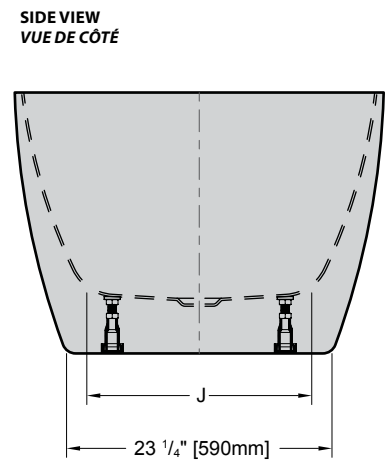

Model shown / Modèle présenté : Voce (BVO6732-18-11)

FEATURES / CARACTÉRISTIQUES :

- ◆ Sturdy construction with fibreglass reinforcement
Construction de fibre de verre solide renforcée
- ◆ Easy to clean white high-gloss surface
Surface blanche très brillante et facile d'entretien
- ◆ Manufactured with Lucite® acrylic
Fabriqué en acrylique Lucite®
- ◆ Spacious freestanding bathtub for better comfort
Baignoire spacieuse autoportante pour un confort accru
- ◆ cUPC classified certification
Certification cUPC
- ◆ Ø 1½" Tailpiece included
Tube de vidange de Ø 1½" inclus
- ◆ 10-year limited warranty
Garantie limitée de 10 ans
- ◆ Easy to install ([see Instruction Manual](#))
Facile à installer ([Voir le manuel d'instruction](#))
- ◆ Pre-installed drain and overflow
Trop-plein et drain préinstallés pour une installation rapide
- ◆ Compatible with Fleurco RapidConnect® drain for freestanding tubs
Compatible avec le drain de plancher Fleurco RapidConnect® pour baignoires autoportantes

Model Modèle	Net Weight Poids net		Capacity Capacité	
	LB	KG	US GAL	L
BVO5531	90	41	63	239
BVO6731	97	44	78	295

Tolerance on dimensions: $\pm 1/4"$ [6 mm]

Tolerances des dimensions: $\pm 1/4"$ [6 mm]

Model Modèle	A	B	C	D	E	F	G	H	I	J
BVO5531	55 1/8" 140cm	27 1/2" 70cm	31 1/2" 80cm	15 3/4" 40cm	23 5/8" 60cm	14 7/8" 38cm	115°	43 1/4" 110cm	47 1/4" 120cm	20 1/2" 52cm
BVO6732	66 7/8" 170cm	33 1/2" 85cm	32 1/4" 82cm	16 1/8" 41cm	22 7/8" 58cm	15 1/8" 38,5cm	125°	47 5/8" 121cm	49 1/4" 125cm	19 5/8" 50cm