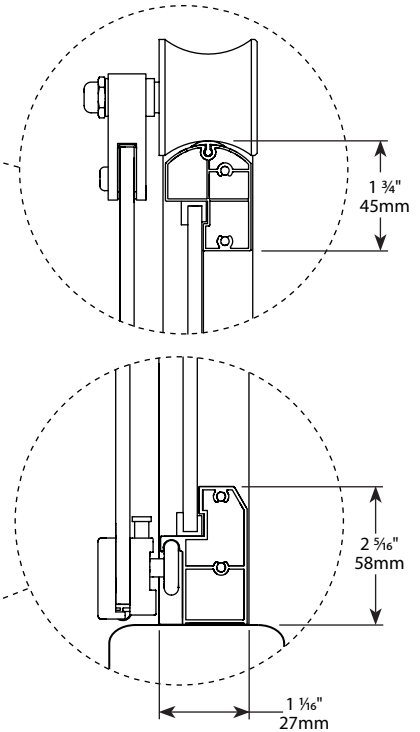

Two-Sided Bowfront / Courbé deux côtés | Shower / Douche

Curved door and panel with return panel/ *Porte et panneau courbés et panneau de côté*

Model shown / *Modèle présenté* : FSRBF6032-11-40

FEATURES / CARACTÉRISTIQUES :

- ◆ Space-saving sliding door panel
Porte coulissante parfaite pour les petits espaces
- ◆ Tempered glass
Verre trempé
- ◆ Glass thickness : 1/4" (6mm) clear, 3/16" (5mm) Paris point
Épaisseur du verre : 1/4" (6mm) clair, 3/16" (5mm) point de Paris
- ◆ Reversible right and left-opening door configuration
Ouverture de porte réversible à gauche ou à droite
- ◆ Removable center support column
Barre de support centrale amovible
- ◆ Solid brass decorative top-rolling system
Système de roulement en laiton solide dans le haut de la porte
- ◆ Anti-jump bottom-roller system
Système de roulement anti-saut au bas
- ◆ Flat large brass two-sided handle
Grande poignée plate en laiton (intérieur et extérieur)
- ◆ 10-year limited warranty
Garantie limitée de 10 ans
- ◆ Easy to install ([see Instruction Manual](#))
Facile à installer ([Voir le manuel d'instruction](#))

Top View / Plan

Without center column / Sans barre de support centrale

With center column / Avec barre de support centrale

Model Modèle	Wall Opening (A) Ouverture (A)	Wall Opening (B) Ouverture (B)	Approx. Entry Opening (C) Ouverture entrée approx. (C)	Height (D) Hauteur (D)	Height to top of roller (E) Hauteur jusqu'au dessus de la roulette (E)	Finish Fini	Glass Verre	Acrylic Base Base
FSRBF6032	57 7/8" to/à 58 3/8" 1470mm to/à 1483mm	27" to/à 27 1/2" 686mm to/à 699mm	23 1/2" 597mm	75" 1905mm	76" 1930mm	11 / 25	40 / 50	ABF3260BEL ABF3260BFR