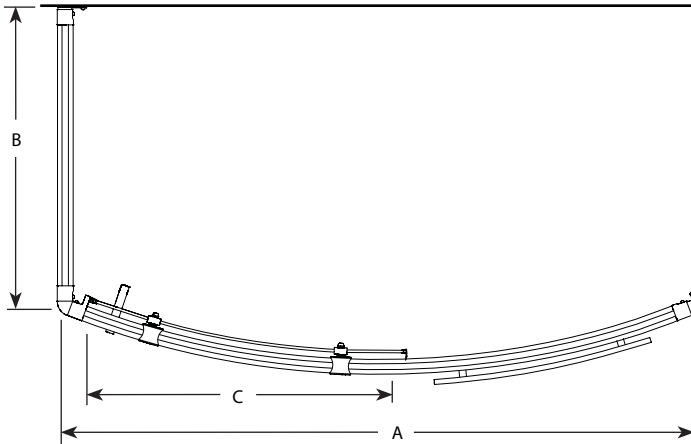

Two-Sided Bowfront / Courbé deux côtés | Shower / Douche

Curved door and panel with return panel/ *Porte et panneau courbés et panneau de côté*

Model shown / *Modèle présenté* : FSRBF6032-11-40

FEATURES / CARACTÉRISTIQUES :

- ◆ Space-saving sliding door panel
Porte coulissante parfaite pour les petits espaces
- ◆ Tempered glass
Verre trempé
- ◆ Glass thickness : 1/4" (6mm) clear, 3/16" (5mm) Paris point
Épaisseur du verre : 1/4" (6mm) clair, 3/16" (5mm) point de Paris
- ◆ Reversible right and left-opening door configuration
Ouverture de porte réversible à gauche ou à droite
- ◆ Removable center support column
Barre de support centrale amovible
- ◆ Solid brass decorative top-rolling system
Système de roulement en laiton solide dans le haut de la porte
- ◆ Anti-jump bottom-roller system
Système de roulement anti-saut au bas
- ◆ Flat large brass two-sided handle
Grande poignée plate en laiton (intérieur et extérieur)
- ◆ 10-year limited warranty
Garantie limitée de 10 ans
- ◆ Easy to install ([see Instruction Manual](#))
Facile à installer ([Voir le manuel d'instruction](#))

Top View / Plan

Without center column / Sans barre de support centrale

With center column / Avec barre de support centrale

Model Modèle	Wall Opening (A) Ouverture (A)	Wall Opening (B) Ouverture (B)	Approx. Entry Opening (C) Ouverture entrée approx. (C)	Height (D) Hauteur (D)	Height to top of roller (E) Hauteur jusqu'au dessus de la roulette (E)	Finish Fini	Glass Verre	Acrylic Base Base
FSRBF6032	57 7/8" to/à 58 3/8" 1470mm to/à 1483mm	27" to/à 27 1/2" 686mm to/à 699mm	23 1/2" 597mm	75" 1905mm	76" 1930mm	11 / 25	40 / 50	ABF3260BEL ABF3260BFR