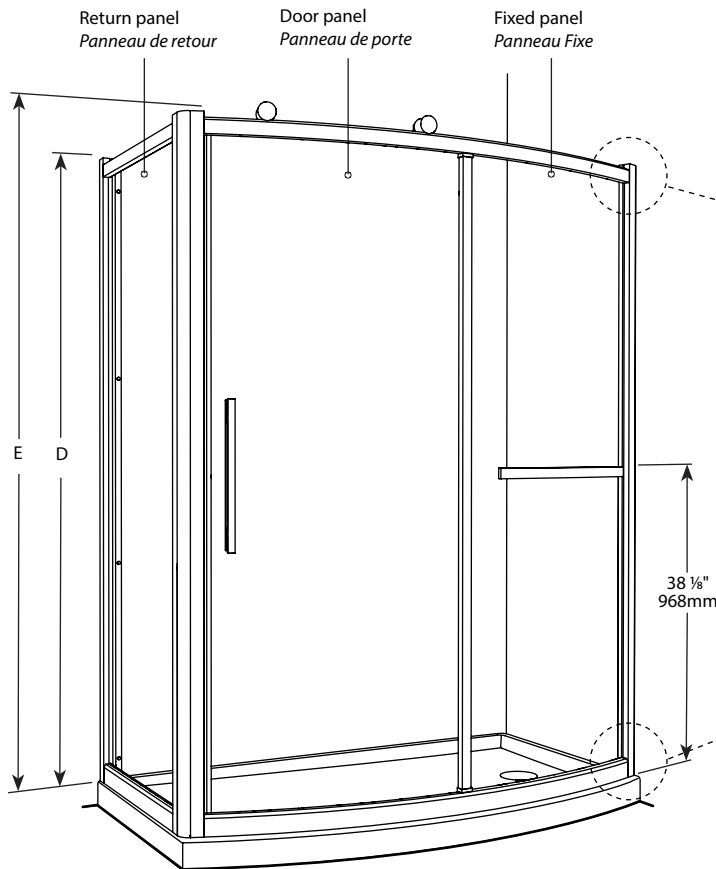

Two-Sided Bowfront / Courbé deux côtés | Shower / Douche

Curved door and panel with return panel/ *Porte et panneau courbés et panneau de côté*

Model shown / *Modèle présenté* : FSRBF6032-11-40

FEATURES / CARACTÉRISTIQUES :

- ◆ Space-saving sliding door panel
Porte coulissante parfaite pour les petits espaces
- ◆ Tempered glass
Verre trempé
- ◆ Glass thickness : 1/4" (6mm) clear, 3/16" (5mm) Paris point
Épaisseur du verre : 1/4" (6mm) clair, 3/16" (5mm) point de Paris
- ◆ Reversible right and left-opening door configuration
Ouverture de porte réversible à gauche ou à droite
- ◆ Removable center support column
Barre de support centrale amovible
- ◆ Solid brass decorative top-rolling system
Système de roulement en laiton solide dans le haut de la porte
- ◆ Anti-jump bottom-roller system
Système de roulement anti-saut au bas
- ◆ Flat large brass two-sided handle
Grande poignée plate en laiton (intérieur et extérieur)
- ◆ 10-year limited warranty
Garantie limitée de 10 ans
- ◆ Easy to install ([see Instruction Manual](#))
Facile à installer ([Voir le manuel d'instruction](#))

Top View / Plan

Without center column / Sans barre de support centrale

With center column / Avec barre de support centrale

Model Modèle	Wall Opening (A) Ouverture (A)	Wall Opening (B) Ouverture (B)	Approx. Entry Opening (C) Ouverture entrée approx. (C)	Height (D) Hauteur (D)	Height to top of roller (E) Hauteur jusqu'au dessus de la roulette (E)	Finish Fini	Glass Verre	Acrylic Base Base
FSRBF6032	57 7/8" to/à 58 3/8" 1470mm to/à 1483mm	27" to/à 27 1/2" 686mm to/à 699mm	23 1/2" 597mm	75" 1905mm	76" 1930mm	11 / 25	40 / 50	ABF3260BEL ABF3260BFR