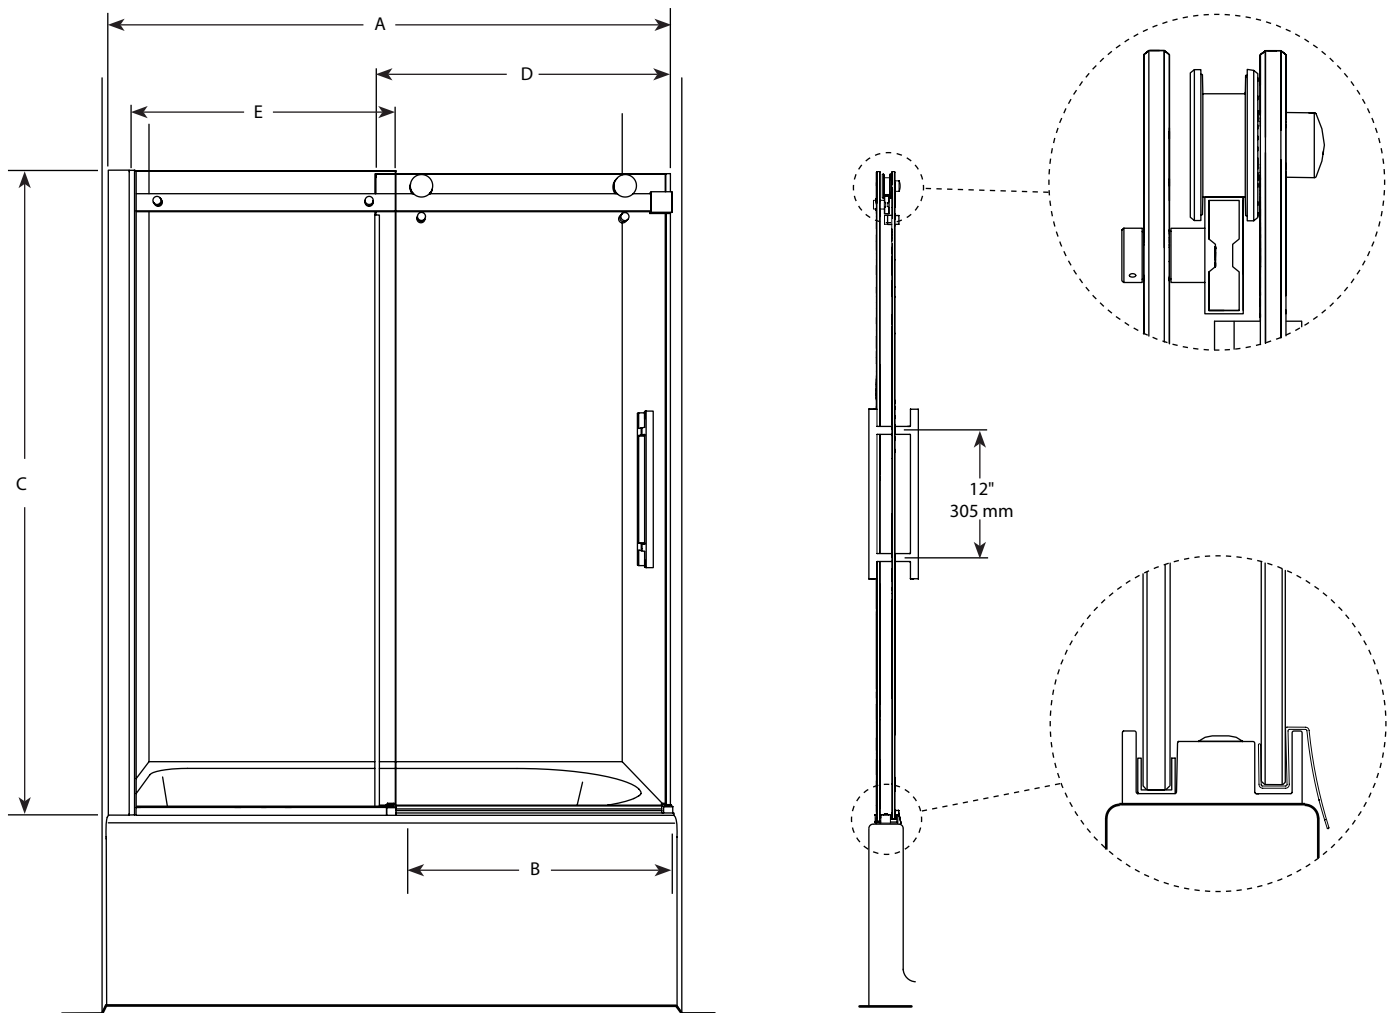

**Tub Enclosure / Baignoire | Tub / Baignoire**

**Door and panel / Porte et panneau**

Model shown / Modèle présenté : NOV060-11-40

**FEATURES / CARACTÉRISTIQUES :**

- ◆ Inspired by the original and best-selling Kinetik series of doors  
*Une inspiration de la fameuse série de portes Kinetik*
- ◆ Right or left space-saving sliding door panel  
*Ouverture coulissante à droite ou à gauche pour les petits espaces*
- ◆ Tempered glass  
*Verre trempé*
- ◆ Glass thickness : 3/8" (10mm) fixed panel, 5/16" (8mm) door panel  
*Épaisseur du verre : 3/8" (10mm) panneau fixe, 5/16" (8mm) panneau de porte*
- ◆ Microtek glass surface protection included  
*Protection du verre Microtek incluse*
- ◆ 10-year limited warranty  
*Garantie limitée de 10 ans*
- ◆ Easy to install ([see Instruction Manual](#))  
*Facile à installer ([Voir le manuel d'instruction](#))*

**!**

It is mandatory to have a wall stud on each side of the shower unit to securely fasten the rail to the walls. /  
*Il est indispensable d'avoir une ossature murale sur chaque côté de la douche pour fixer la barre de roulement.*

Model / Modèle	Wall Opening / Ouverture (A)	Approx. Entry Opening / Entrée (B)	Height / Hauteur (C)	Door Panel / Panneau de porte (D)	Fixed Panel / Panneau fixe (E)	Finish / Fini	Glass / Verre	Base
NOV060	56 3/4" to 58 3/4" 1441 mm to 1492 mm	23" to 24" 584 mm to 610 mm	66" 1676 mm	30 3/8" x 65 3/4" 772 mm x 1670 mm	27 1/4" x 66" 692 mm x 1676 mm	11 - 25 - 99	40	N/A