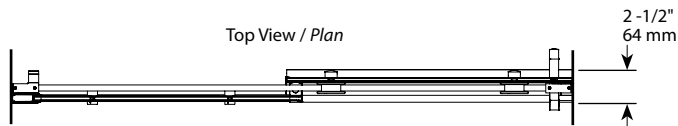

**Tub Enclosure / Baignoire | Tub / Baignoire**

**Door and panel / Porte et panneau**

Model shown / Modèle présenté : NOV060-11-40

**FEATURES / CARACTÉRISTIQUES :**

- ◆ Inspired by the original and best-selling Kinetik series of doors  
*Une inspiration de la fameuse série de portes Kinetik*
- ◆ Right or left space-saving sliding door panel  
*Ouverture coulissante à droite ou à gauche pour les petits espaces*
- ◆ Tempered glass  
*Verre trempé*
- ◆ Glass thickness : 3/8" (10mm) fixed panel, 5/16" (8mm) door panel  
*Épaisseur du verre : 3/8" (10mm) panneau fixe, 5/16" (8mm) panneau de porte*
- ◆ Microtek glass surface protection included  
*Protection du verre Microtek incluse*
- ◆ 10-year limited warranty  
*Garantie limitée de 10 ans*
- ◆ Easy to install ([see Instruction Manual](#))  
*Facile à installer ([Voir le manuel d'instruction](#))*

**!**

It is mandatory to have a wall stud on each side of the shower unit to securely fasten the rail to the walls. /  
*Il est indispensable d'avoir une ossature murale sur chaque côté de la douche pour fixer la barre de roulement.*

Model / Modèle	Wall Opening / Ouverture (A)	Approx. Entry Opening / Entrée (B)	Height / Hauteur (C)	Door Panel / Panneau de porte (D)	Fixed Panel / Panneau fixe (E)	Finish / Fini	Glass / Verre	Base
NOV060	56 3/4" to 58 3/4" 1441 mm to 1492 mm	23" to 24" 584 mm to 610 mm	66" 1676 mm	30 3/8" x 65 3/4" 772 mm x 1670 mm	27 1/4" x 66" 692 mm x 1676 mm	11 - 25 - 99	40	N/A