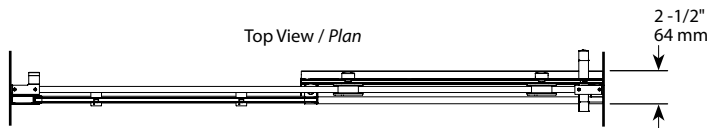

Technical information / Information technique

Project / Projet : Contact : Date : Tel / Tél :	Products and specifications are subject to change without notice. Please contact our sale office for any further enquiry. <i>Les produits et les caractéristiques peuvent être modifiés sans préavis. Pour toute demande de renseignements, veuillez communiquer avec notre service à la clientèle.</i>	Glass Options / Verre (3/8", 10mm) 40 : Clear / Clair	Finish Options / Fini 11 : Chrome / Chrome 25 : Brushed Nickel / Nickel brossé 99 : Ultra Chrome / Chrome ultime

It is mandatory to have a wall stud on each side of the shower unit to securely fasten the rails to the walls. /
Il est obligatoire d'avoir une ossature murale sur chaque côté de la douche pour fixer la barre de roulement.