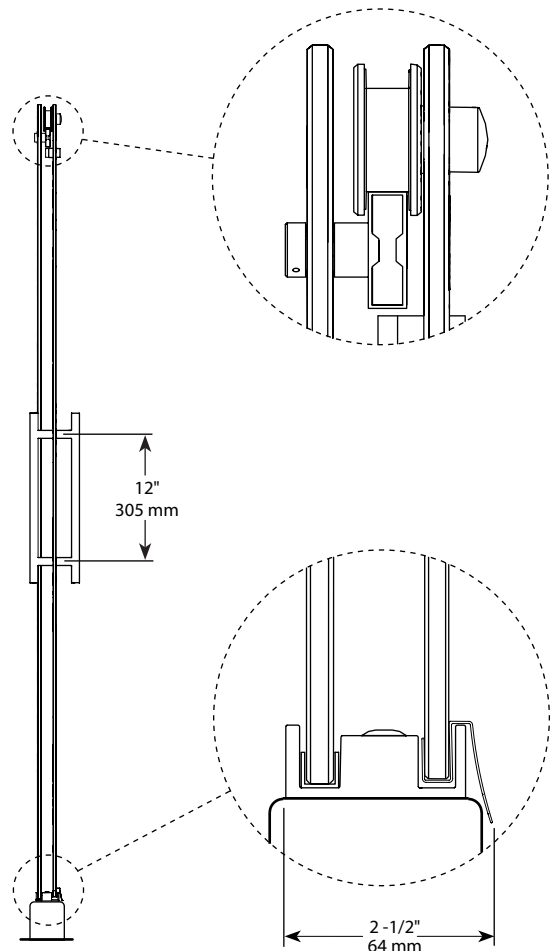

In-line – Door and panel / En alcôve – porte et panneau

Model shown / Modèle présenté : NOV160-11-40

FEATURES / CARACTÉRISTIQUES :

- ◆ Inspired by the original and best-selling Kinetik series of doors
Une inspiration de la fameuse série de portes Kinetik
- ◆ Right or left space-saving sliding door panel
Ouverture coulissante à droite ou à gauche pour les petits espaces
- ◆ Tempered glass
Verre trempé
- ◆ Glass thickness : 3/8" (10mm) fixed panel, 5/16" (8mm) door panel
Épaisseur du verre : 3/8" (10mm) panneau fixe, 5/16" (8mm) panneau de porte
- ◆ Multiple configurations available
Configurations multiples disponibles
- ◆ 10-year limited warranty
Garantie limitée de 10 ans
- ◆ Microtek glass surface protection included
Protection du verre Microtek incluse
- ◆ Easy to install ([see Instruction Manual](#))
Facile à installer ([Voir le manuel d'instruction](#))

It is mandatory to have a wall stud on each side of the shower unit to securely fasten the rails to the walls. /
Il est obligatoire d'avoir une ossature murale sur chaque côté de la douche pour fixer la barre de roulement.

Model / Modèle	Wall Opening / Ouverture (A)	Approx. Entry Opening / Entrée (B)	Height / Hauteur (C)	Door Panel / Panneau de porte (D)	Fixed Panel / Panneau fixe (E)	Finish / Fini	Glass / Verre	Base
NOV148	45" to/à 46 3/4" 1143 mm to/à 1187 mm	18" to/à 20" 457 mm to/à 508 mm	75" 1905mm	24 1/2" x 74 3/4" 622 mm x 1899 mm	20 3/4" x 75" 527 mm x 1905 mm	11 - 25 - 99	40	ABF3648 , ABF4860
NOV160	57 1/4" to/à 58 3/4" 1454 mm to/à 1489 mm	23" to/à 23 1/2" 584 mm to/à 597 mm	75" 1905mm	30 3/8" x 74 3/4" 772 mm x 1899 mm	27 1/4" x 75" 692 mm x 1905 mm	11 - 25 - 99	40	ABF3260 , ABF3660 , ABF4260 , ABF4860