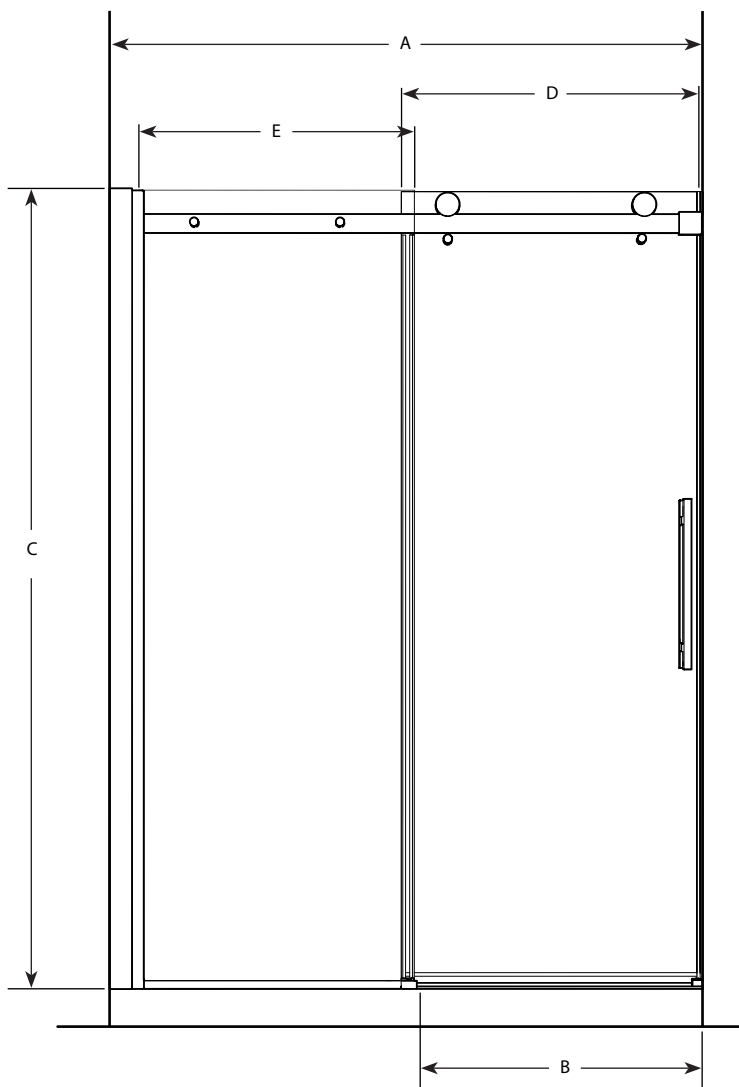

In-line – Door and panel / En alcôve – porte et panneau

Model shown / Modèle présenté : NOV160-11-40

FEATURES / CARACTÉRISTIQUES :

- ◆ Inspired by the original and best-selling Kinetik series of doors
Une inspiration de la fameuse série de portes Kinetik
- ◆ Right or left space-saving sliding door panel
Ouverture coulissante à droite ou à gauche pour les petits espaces
- ◆ Tempered glass
Verre trempé
- ◆ Glass thickness : 3/8" (10mm) fixed panel, 5/16" (8mm) door panel
Épaisseur du verre : 3/8" (10mm) panneau fixe, 5/16" (8mm) panneau de porte
- ◆ Multiple configurations available
Configurations multiples disponibles
- ◆ 10-year limited warranty
Garantie limitée de 10 ans
- ◆ Microtek glass surface protection included
Protection du verre Microtek incluse
- ◆ Easy to install ([see Instruction Manual](#))
Facile à installer ([Voir le manuel d'instruction](#))

It is mandatory to have a wall stud on each side of the shower unit to securely fasten the rails to the walls. /
Il est obligatoire d'avoir une ossature murale sur chaque côté de la douche pour fixer la barre de roulement.

Model / Modèle	Wall Opening / Ouverture (A)	Approx. Entry Opening / Entrée (B)	Height / Hauteur (C)	Door Panel / Panneau de porte (D)	Fixed Panel / Panneau fixe (E)	Finish / Fini	Glass / Verre	Base
NOV148	45" to/à 46 3/4" 1143 mm to/à 1187 mm	18" to/à 20" 457 mm to/à 508 mm	75" 1905mm	24 1/2" x 74 3/4" 622 mm x 1899 mm	20 3/4" x 75" 527 mm x 1905 mm	11 - 25 - 99	40	ABF3648 , ABF4860
NOV160	57 1/4" to/à 58 3/4" 1454 mm to/à 1489 mm	23" to/à 23 1/2" 584 mm to/à 597 mm	75" 1905mm	30 3/8" x 74 3/4" 772 mm x 1899 mm	27 1/4" x 75" 692 mm x 1905 mm	11 - 25 - 99	40	ABF3260 , ABF3660 , ABF4260 , ABF4860