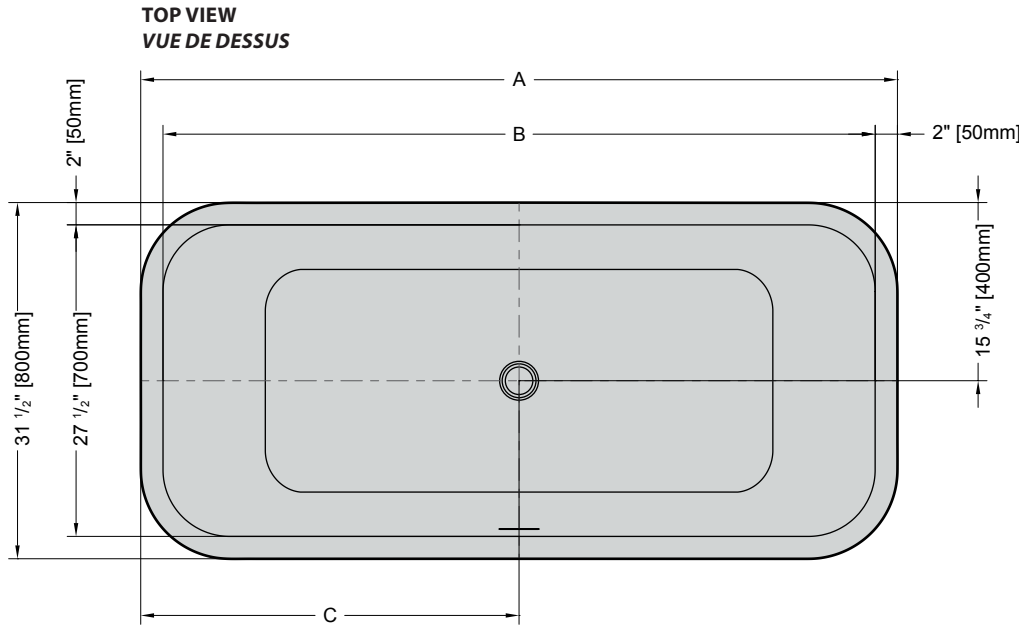

Model shown / Modèle présenté : Medley (BZME6731-18)

FEATURES / CARACTÉRISTIQUES :

- ◆ Sturdy construction with fibreglass reinforcement
Construction de fibre de verre solide renforcée
- ◆ Easy to clean white high-gloss surface
Surface blanche très brillante et facile d'entretien
- ◆ Spacious freestanding bathtub for better comfort
Baignoire spacieuse autoportante pour un confort accru
- ◆ cUPC classified certification
Certification cUPC
- ◆ 10-year limited warranty
Garantie limitée de 10 ans
- ◆ Easy to install ([see Instruction Manual](#))
Facile à installer ([Voir le manuel d'instruction](#))
- ◆ Pre-installed drain and overflow
Trop-plein et drain préinstallés pour une installation rapide
- ◆ Ø 1½" Tailpiece included
Tube de vidange de Ø 1½" inclus
- ◆ Compatible with Fleurco RapidConnect® drain for freestanding tubs
Compatible avec le drain de plancher Fleurco RapidConnect® pour baignoires autoportantes

Model Modèle	Net Weight Poids net		Capacity Capacité	
	LB	KG	US GAL	L
BZME5931	115	52	59	223
BZME6731	121	55	69	261

Tolerance on dimensions: ± 1/4" [6 mm]
 Tolerance des dimensions: ± 1/4" [6 mm]

Model Modèle	A	B	C	D	E
BZME5931	59" 1500mm	55 1/8" 1400mm	29 1/2" 750mm	37" 940mm	44 7/8" 1140mm
BZME6731	67" 1700mm	63" 1600mm	33 1/2" 850mm	44 7/8" 1140mm	52 3/4" 1340mm