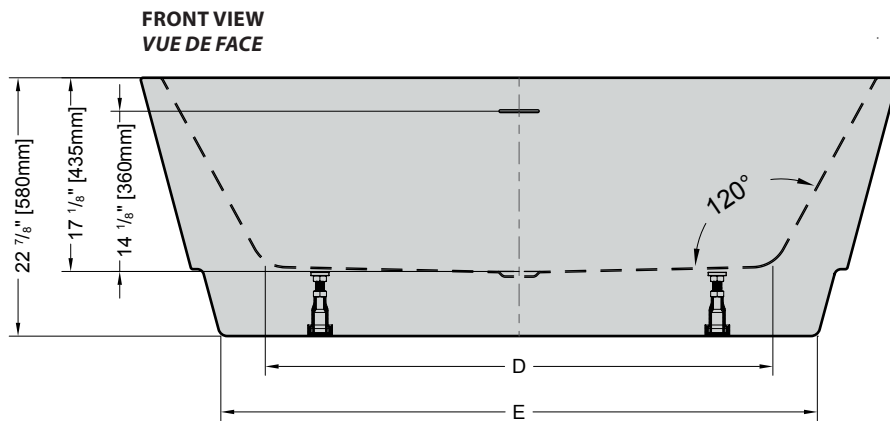

Model shown / Modèle présenté : Medley (BZME6731-18)

FEATURES / CARACTÉRISTIQUES :

- ◆ Sturdy construction with fibreglass reinforcement
Construction de fibre de verre solide renforcée
- ◆ Easy to clean white high-gloss surface
Surface blanche très brillante et facile d'entretien
- ◆ Spacious freestanding bathtub for better comfort
Baignoire spacieuse autoportante pour un confort accru
- ◆ cUPC classified certification
Certification cUPC
- ◆ 10-year limited warranty
Garantie limitée de 10 ans
- ◆ Easy to install ([see Instruction Manual](#))
Facile à installer ([Voir le manuel d'instruction](#))
- ◆ Pre-installed drain and overflow
Trop-plein et drain préinstallés pour une installation rapide
- ◆ Ø 1½" Tailpiece included
Tube de vidange de Ø 1½" inclus
- ◆ Compatible with Fleurco RapidConnect® drain for freestanding tubs
Compatible avec le drain de plancher Fleurco RapidConnect® pour baignoires autoportantes

Model Modèle	Net Weight Poids net		Capacity Capacité	
	LB	KG	US GAL	L
BZME5931	115	52	59	223
BZME6731	121	55	69	261

Tolerance on dimensions: ± 1/4" [6 mm]
 Tolerance des dimensions: ± 1/4" [6 mm]

Model Modèle	A	B	C	D	E
BZME5931	59" 1500mm	55 1/8" 1400mm	29 1/2" 750mm	37" 940mm	44 7/8" 1140mm
BZME6731	67" 1700mm	63" 1600mm	33 1/2" 850mm	44 7/8" 1140mm	52 3/4" 1340mm