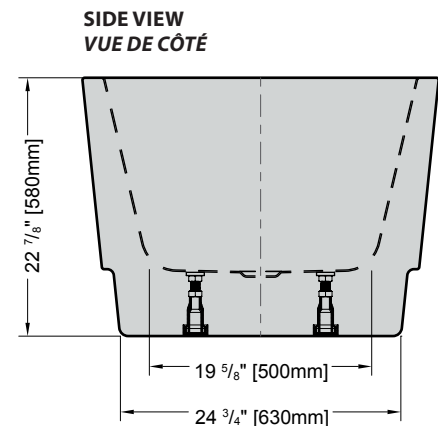

Model shown / Modèle présenté : Medley (BZME6731-18)

FEATURES / CARACTÉRISTIQUES :

- ◆ Sturdy construction with fibreglass reinforcement
Construction de fibre de verre solide renforcée
- ◆ Easy to clean white high-gloss surface
Surface blanche très brillante et facile d'entretien
- ◆ Spacious freestanding bathtub for better comfort
Baignoire spacieuse autoportante pour un confort accru
- ◆ cUPC classified certification
Certification cUPC
- ◆ 10-year limited warranty
Garantie limitée de 10 ans
- ◆ Easy to install ([see Instruction Manual](#))
Facile à installer ([Voir le manuel d'instruction](#))
- ◆ Pre-installed drain and overflow
Trop-plein et drain préinstallés pour une installation rapide
- ◆ Ø 1½" Tailpiece included
Tube de vidange de Ø 1½" inclus
- ◆ Compatible with Fleurco RapidConnect® drain for freestanding tubs
Compatible avec le drain de plancher Fleurco RapidConnect® pour baignoires autoportantes

Model Modèle	Net Weight Poids net		Capacity Capacité	
	LB	KG	US GAL	L
BZME5931	115	52	59	223
BZME6731	121	55	69	261

Tolerance on dimensions: ± 1/4" [6 mm]
 Tolerance des dimensions: ± 1/4" [6 mm]

Model Modèle	A	B	C	D	E
BZME5931	59" 1500mm	55 1/8" 1400mm	29 1/2" 750mm	37" 940mm	44 7/8" 1140mm
BZME6731	67" 1700mm	63" 1600mm	33 1/2" 850mm	44 7/8" 1140mm	52 3/4" 1340mm