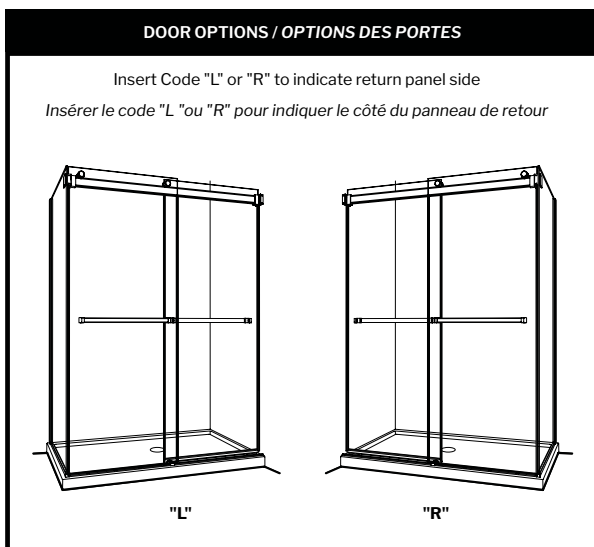

MODEL MODÈLE	GLASS VERRE	FINISHED WALL TO CENTER OF RETURN PANNEL MUR FINI AU CENTRE DU PANNEAU DE RETOUR (A)	APPROX. ENTRY OPENING ENTRÉE (C)	BOTH DOOR PANELS LES DEUX PANNEAUX DE PORTES (D)	HEIGHT HAUTEUR (F)	TOWEL BAR BARRE DE SERVIETTE (G)	BASE
NGUS48_L_-_-40 NGUS48_R_-_-40	1/4" 6mm	45" to/à 48" 1143mm to/à 1219mm	20 1/2" to/à 23 1/2" 521mm to/à 597mm	24 1/8" x 74 9/16" 613mm x 1893mm	75" 1905mm	18" 457mm	32: ADQ3248 36: ADQ3648, ABE3648, ADF3648, AU_3648, ADT4836-L2/R2, ABT4836-L2/R2, ADTC4836-L2/R2, AULV3648, AUTR3648 42: ADT4842-L2/R2
NGUS54_L_-_-40 NGUS54_R_-_-40	1/4" 6mm	51" to/à 54" 1295mm to/à 1371mm	23 1/2" to/à 26 1/2" 597mm to/à 673mm	27 1/8" x 74 9/16" 689mm x 1893mm	75" 1905mm	18" 457mm	36: ADT5436-L2/R2
NGUS60_L_-_-40 NGUS60_R_-_-40	1/4" 6mm	57" to/à 60" 1448mm to/à 1524mm	26 1/2" to/à 29 1/2" 673mm to/à 749mm	30 1/8" x 74 9/16" 765mm x 1893mm	75" 1905mm	24" 609mm	32: ADQ3260, ABE3260, AU_3260 36: ADQ3660, ABE3660, ADF3660, AU_3660, ADT6036-L2/R2, ABT6036-L2/R2, AULV3660, ATR3660 42: ADQ4260

MODEL MODÈLE	FINISHED WALL TO CENTER OF EXTERNAL DOOR PANEL MUR FINI AU CENTRE DU PANNEAU DE PORTE EXTÉRIEURE (B)	RETURN PANEL PANNEAU DE RETOUR (E)
32L 32R	29 3/8" to/à 29 7/8" 746mm to/à 759mm	28 1/16" x 74 13/16" 728mm x 1900mm
36L 36R	33 3/8" to/à 33 7/8" 848mm to/à 860mm	32 1/16" x 74 13/16" 830mm x 1900mm

garantie limitée de
10
ans
year limited warranty

FLEURCO-SEKUR+
PROTECTION DE SÉCURITÉ (S.R.É.)
SAFETY PROTECTION (S.R.T.)

5 year limited warranty / Garantie limitée de 5 ans

Microtek®
FLEURCO
Glass surface protection
Protection de verre