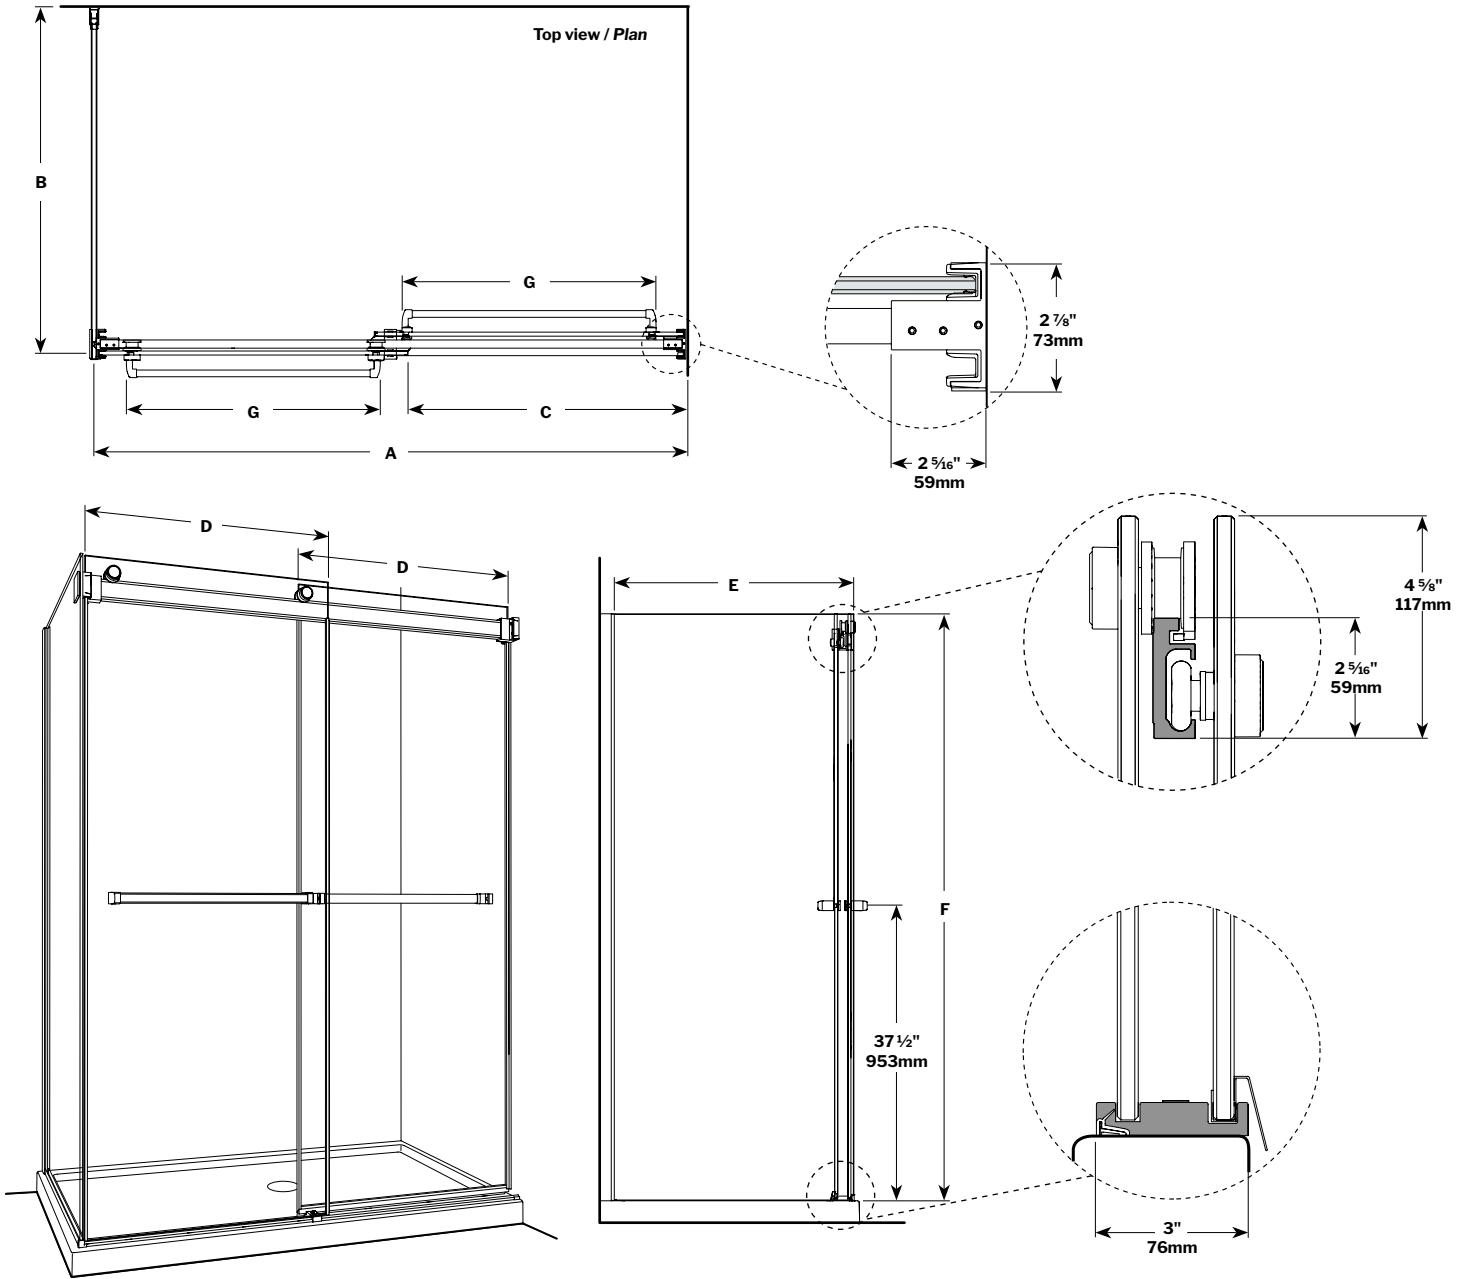

Technical information / *Information technique*

Project / <i>Projet</i> : Contact : Date : Tel / <i>Tél</i> :	Products and specifications are subject to change without notice. Please contact our sale office for any further enquiry. <i>Les produits et les caractéristiques peuvent être modifiés sans préavis. Pour toute demande de renseignements, veuillez communiquer avec notre service à la clientèle.</i>	GLASS / VERRE 1/4" (6 mm) 40 : Clear / <i>Clair</i>	FINISH OPTIONS / FINIS 11 : Chrome / <i>Chrome</i> 25 : Brushed Nickel / <i>Nickel brossé</i> 33 : Matte Black / <i>Noir mat</i>

garantie limitée de 10 ans
10
year limited warranty

FLEURCO-SEKUR+
PROTECTION DE SÉCURITÉ (S.R.É.)
SAFETY PROTECTION (S.R.T.)

5 year limited warranty / *Garantie limitée de 5 ans*

Microtek®
FLEURCO
Glass surface protection
Protection de verre