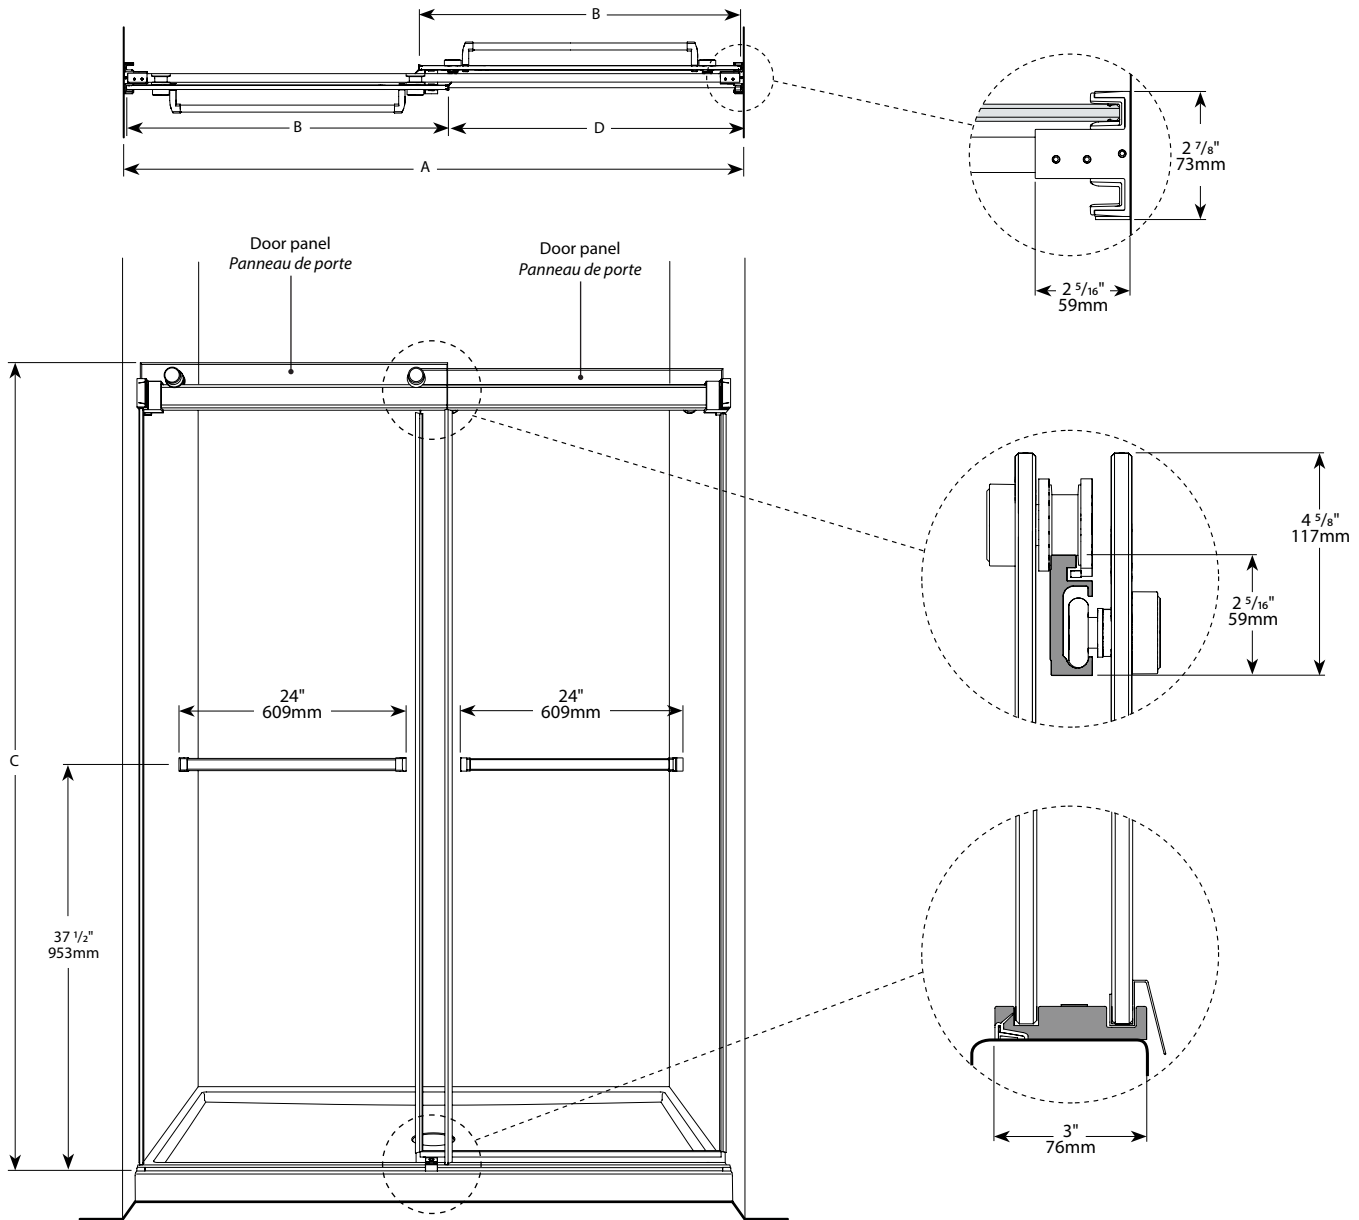

**Bypass sliding doors / Portes coulissantes bidirectionnelles**

Model shown / Modèle présenté : Gemini In-Line Bypass / Gemini en alcôve bidirectionnel (NG160-11-40)

**FEATURES / CARACTÉRISTIQUES :**

- ◆ Multiple configurations available  
Configurations multiples disponibles
- ◆ Deluxe quality roller system and bracket  
Système de roulement et de support de qualité deluxe
- ◆ Superior bottom guiding system  
Guide du bas de qualité supérieure
- ◆ Tempered glass  
Verre trempé
- ◆ Glass thickness : Clear 1/4" (6-mm)  
Épaisseur du verre : Clair 1/4" (6-mm)
- ◆ Microtek glass surface protection included  
Protection de verre Microtek incluse
- ◆ Two sliding doors opening either left or right  
Deux portes coulissantes avec ouverture des deux côtés
- ◆ Integrated door catch  
Loquet de porte intégré
- ◆ 10-year limited warranty  
Garantie limitée de 10 ans
- ◆ Easy to install (see Instruction Manual)  
Facile à installer (Voir le manuel d'instruction)

**Top view / plan**

Model Modèle	Glass Verre	Wall Opening Ouverture (A)	Both door panels Les deux panneaux de portes (B)	Height Hauteur (C)	Approx. Entry Opening Entrée (D)	Base
<b>NG148</b>	1/4" 6mm	45" to/à 48" 1143mm to/à 1219mm	24 1/8" x 74 9/16" 613mm x 1893mm	75" 1905mm	20 1/2" to/à 23 1/2" 521mm to/à 597mm	ABF3248, ABF3448, ABF3648 ABE3648, ADF3648, ABF4836-3
<b>NG154</b>	1/4" 6mm	51" to/à 54" 1295mm to/à 1371mm	27 1/8" x 78 1/2" 689mm x 1994mm	75" 1905mm	23 1/2" to/à 26 1/2" 597mm to/à 673mm	ADT5436-3
<b>NG160</b>	1/4" 6mm	57" to/à 60" 1448mm to/à 1524mm	30 1/8" x 74 9/16" 765mm x 1893mm	75" 1905mm	26 1/2" to/à 29 1/2" 673mm to/à 749mm	ABF3060, ABE3260, ABF3260, ABF6032-L3 ABF6032-R3, ABF3460, ABE3660, ADF3660 ABF3660, ABF6036-3, ABF4260, ABF4860