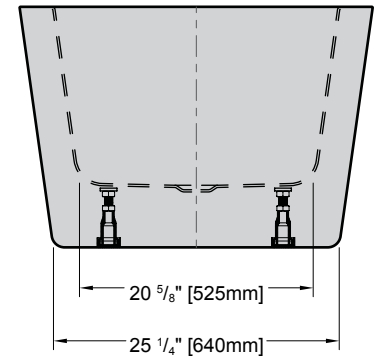

Model Modèle	Net Weight Poids net		Capacity Capacité	
	LB	KG	US GAL	L
BAD6831	104	47	59	223

TOP VIEW
VUE DE DESSUS

FRONT VIEW
VUE DE FACE

SIDE VIEW
VUE DE CÔTÉ

Tolerance on dimensions: ± 1/4" [6 mm]
 Tolerance des dimensions: ± 1/4" [6 mm]