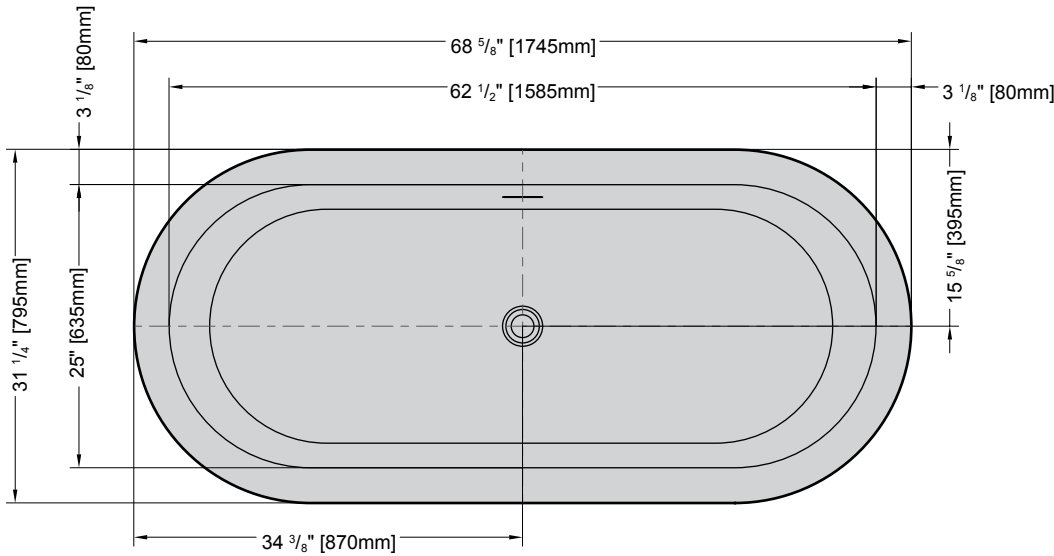

Model shown / Modèle présenté : Adagio (BAD6831-18-11)

FEATURES / CARACTÉRISTIQUES :

- ◆ Sturdy construction with fibreglass reinforcement
Construction de fibre de verre solide renforcée
- ◆ Easy to clean white high-gloss surface
Surface blanche très brillante et facile d'entretien
- ◆ Manufactured with Lucite® acrylic
Fabriqué en acrylique Lucite®
- ◆ Spacious freestanding bathtub for better comfort
Baignoire spacieuse autoportante pour un confort accru
- ◆ cUPC classified certification
Certification cUPC
- ◆ 10-year limited warranty
Garantie limitée de 10 ans
- ◆ Easy to install ([see Instruction Manual](#))
Facile à installer ([Voir le manuel d'instruction](#))
- ◆ Pre-installed drain and overflow
Trop-plein et drain préinstallés pour une installation rapide
- ◆ Ø 1½" Tailpiece included
Tube de vidange de Ø 1½" inclus
- ◆ Compatible with Fleurco RapidConnect® drain for freestanding tubs
Compatible avec le drain de plancher Fleurco RapidConnect® pour baignoires autoportantes

Model Modèle	Net Weight Poids net		Capacity Capacité	
	LB	KG	US GAL	L
BAD6831	104	47	59	223

TOP VIEW
VUE DE DESSUS

FRONT VIEW
VUE DE FACE

SIDE VIEW
VUE DE CÔTÉ

Tolerance on dimensions: ± 1/4" [6 mm]
 Tolerance des dimensions: ± 1/4" [6 mm]