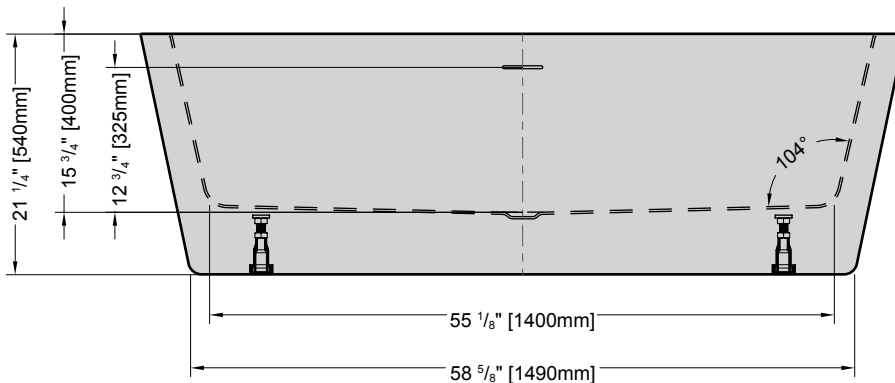

Model Modèle	Net Weight Poids net		Capacity Capacité	
	LB	KG	US GAL	L
BAD6831	104	47	59	223

TOP VIEW
VUE DE DESSUS

FRONT VIEW
VUE DE FACE

SIDE VIEW
VUE DE CÔTÉ

Tolerance on dimensions: ± 1/4" [6 mm]
 Tolerance des dimensions: ± 1/4" [6 mm]