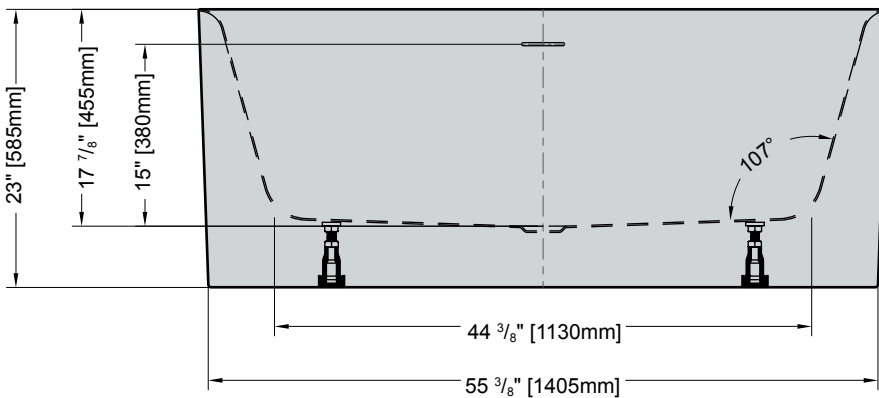

Model Modèle	Net Weight Poids net		Capacity Capacité	
	LB	KG	US GAL	L
BAC5731	121	55	75	284

**TOP VIEW**  
**VUE DE DESSUS**

**FRONT VIEW**  
**VUE DE FACE**

**SIDE VIEW**  
**VUE DE CÔTÉ**

Tolerance on dimensions: ± 1/4" [6 mm]  
Tolerance des dimensions: ± 1/4" [6 mm]