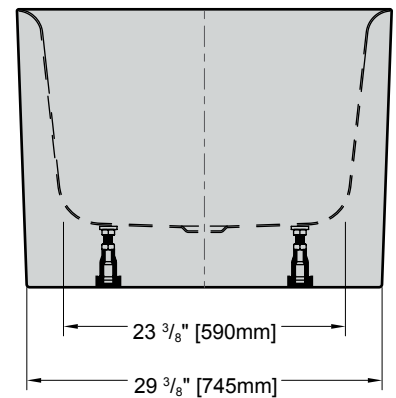

Model Modèle	Net Weight Poids net		Capacity Capacité	
	LB	KG	US GAL	L
BAC5731	121	55	75	284

**TOP VIEW**  
**VUE DE DESSUS**

**FRONT VIEW**  
**VUE DE FACE**

**SIDE VIEW**  
**VUE DE CÔTÉ**

Tolerance on dimensions: ± 1/4" [6 mm]  
Tolerance des dimensions: ± 1/4" [6 mm]