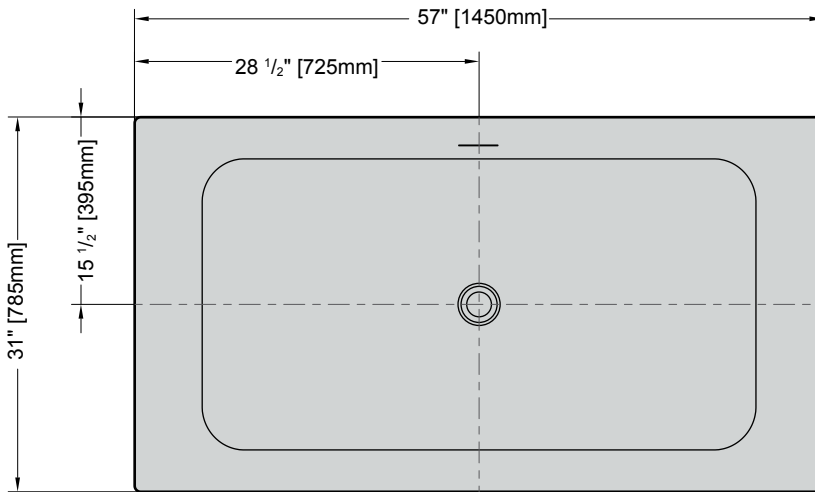

Model Modèle	Net Weight Poids net		Capacity Capacité	
	LB	KG	US GAL	L
BAC5731	121	55	75	284

**TOP VIEW**  
**VUE DE DESSUS**

**FRONT VIEW**  
**VUE DE FACE**

**SIDE VIEW**  
**VUE DE CÔTÉ**

Tolerance on dimensions: ± 1/4" [6 mm]  
Tolerance des dimensions: ± 1/4" [6 mm]