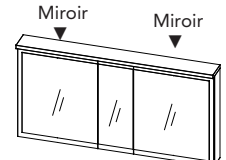

NEOLITO | SÉLECTION

VUE D'ENSEMBLE DES PRODUITS (réversible gauche ou droite)

AVEC OU SANS CADRAGE AU CHOIX

Miroir mince avec éclairage

18" à 72"

Ensemble pharmacie et miroir profond avec éclairage

30", 36",
42", 48"

42", 48",
54", 60"

42", 48",
54", 60"

54", 60",
66", 72"

Pharmacie avec éclairage

15", 18"

21", 24",
27", 30"

30", 36",
42", 48", 54"

42", 48",
54", 60"

60", 66", 72"

Pharmacie sans éclairage (au-dessus de la toilette)

12", 15",
18"

21", 24",
27", 30"

Meuble : façades droites, shaker 90° ou shaker 45°

24",
27", 30"

36", 42",
48"

42", 48",
54", 60"