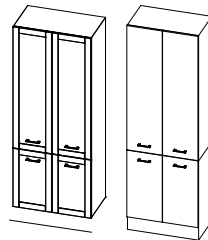

NEOLITO | SÉLECTION

VUE D'ENSEMBLE DES PRODUITS (réversible gauche ou droite)

AVEC OU SANS CADRAGE AU CHOIX

Miroir mince avec éclairage

18" à 72"

Ensemble pharmacie et miroir profond avec éclairage

30", 36",
42", 48"

60", 66", 72"

Pharmacie sans éclairage (au-dessus de la toilette)

12", 15",
18"

21", 24",
27", 30"

Meuble : façades droites, shaker 90° ou shaker 45°

24",
27", 30"

36", 42",
48"

42", 48",
54", 60"

36", 42"

48", 54",
60"

60", 66",
72"

9", 12", 15",
24", 27", 30"

Lingerie : façades droites, shaker 90° ou shaker 45°

12", 15"

12", 15", 18"

24", 27", 30"