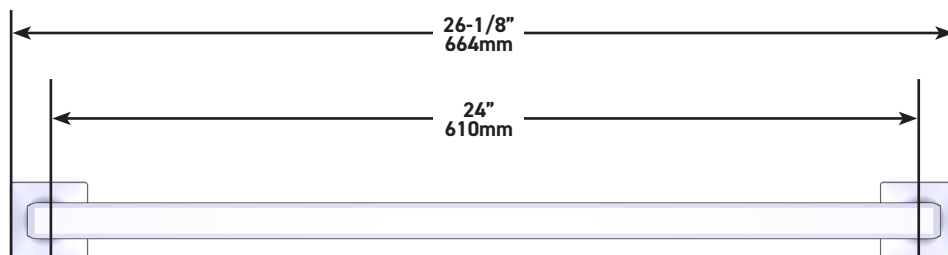

Porte-serviettes de 24 po Apothecary^{MC}

MODÈLES : AP25WTB24

UPC®

Pour la garantie ou des informations supplémentaires, contactez:

U.S.A.
houseofrohl.com/support
1-800-777-9762

QUÉBEC / MARITIMES / OUEST CANADIEN
houseofrohl.ca/support
1-866-473-8442