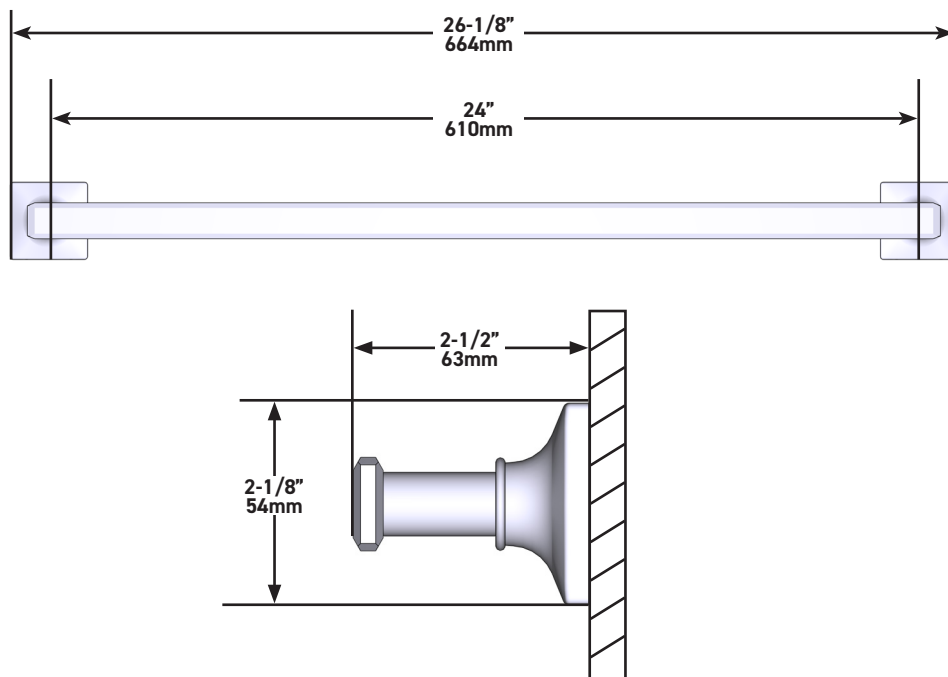

Para garantía o información adicional, comuníquese con:

U.S.A.
houseofrohl.com/support
1-800-777-9762

QUEBEC / MARITIMOS / CANADA OCCIDENTAL
houseofrohl.ca/support
1-866-473-8442

ONTARIO
houseofrohl.ca/support
1-800-287-5354

Riobel

PERRIN & ROWE®
LONDON

victoria ⊕ albert®

ROHL