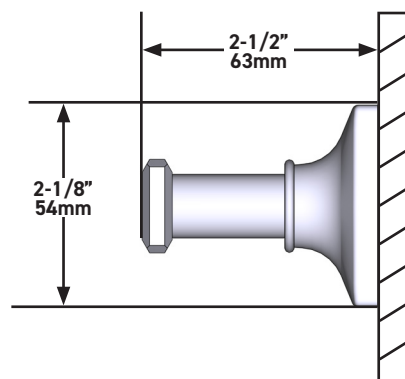

Porte-serviettes de 24 po Apothecary^{MC}

MODÈLES : AP25WTB24

UPC®

Pour la garantie ou des informations supplémentaires, contactez:

U.S.A.
houseofrohl.com/support
1-800-777-9762

QUÉBEC / MARITIMES / OUEST CANADIEN
houseofrohl.ca/support
1-866-473-8442