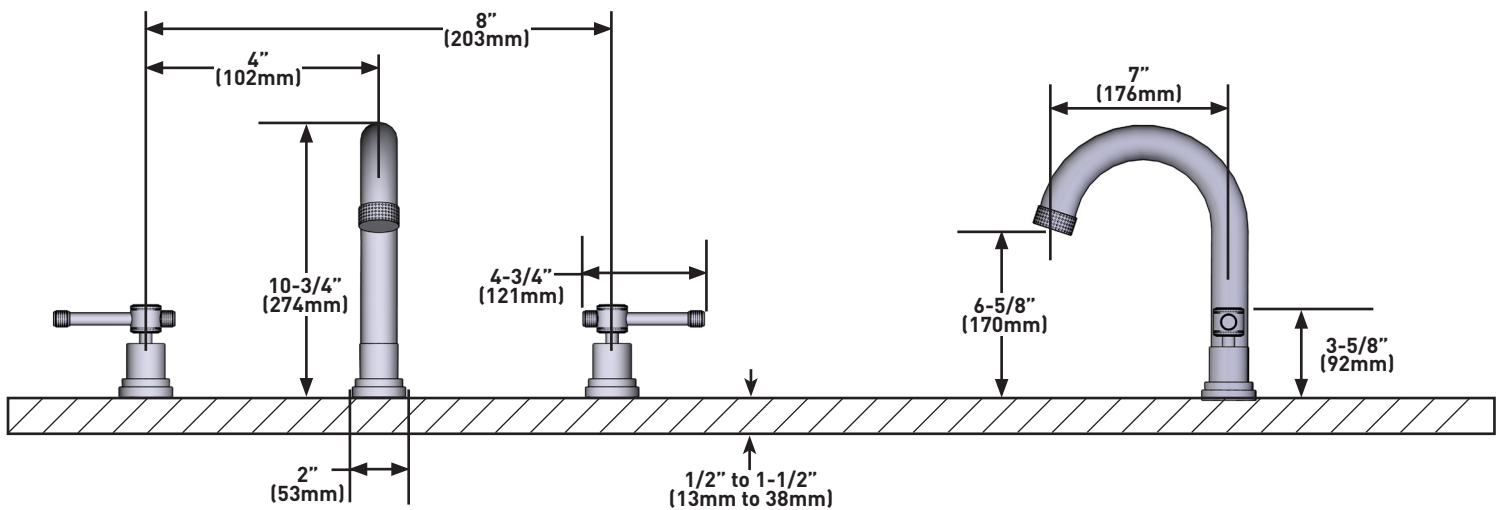

For warranty or additional information, contact:

US Customers

U.S.A.
houseofrohl.com/support
1-800-777-9762

Canadian Customers

QUEBEC / MARITIMES / WESTERN CANADA
QUÉBEC / MARITIMES / OUEST CANADIEN
QUEBEC / MARITIMOS / CANADA OCCIDENTAL
houseofrohl.ca/support
1-866-473-8442

ONTARIO
houseofrohl.ca/support
1-800-287-5354