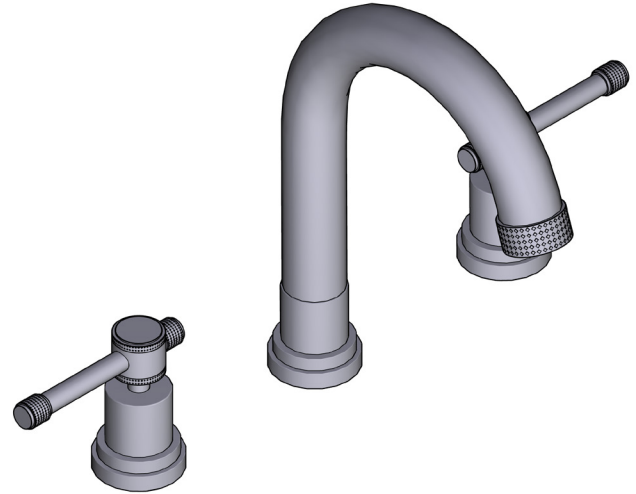

ESPECIFICACIONES

DESCRIPCIÓN

- Tapón push de desagüe incluido con la llave

FLUJO

- 1.2 GPM at 60 PSI (CEC Compliant)

GARANTÍA

- La mayoría de los productos o piezas cuentan con "Garantías Limitadas" por defectos de fabricación. A los clientes en EE. UU. se les recomienda visitar houseofrohl.com/support y a los clientes en Canadá, houseofrohl.ca/support, para consultar las condiciones completas de la garantía de los productos y acabados.

CAMPO™

Llave con dos maneras con boquilla en C para lavabo

MODELOS: CP08D3IL