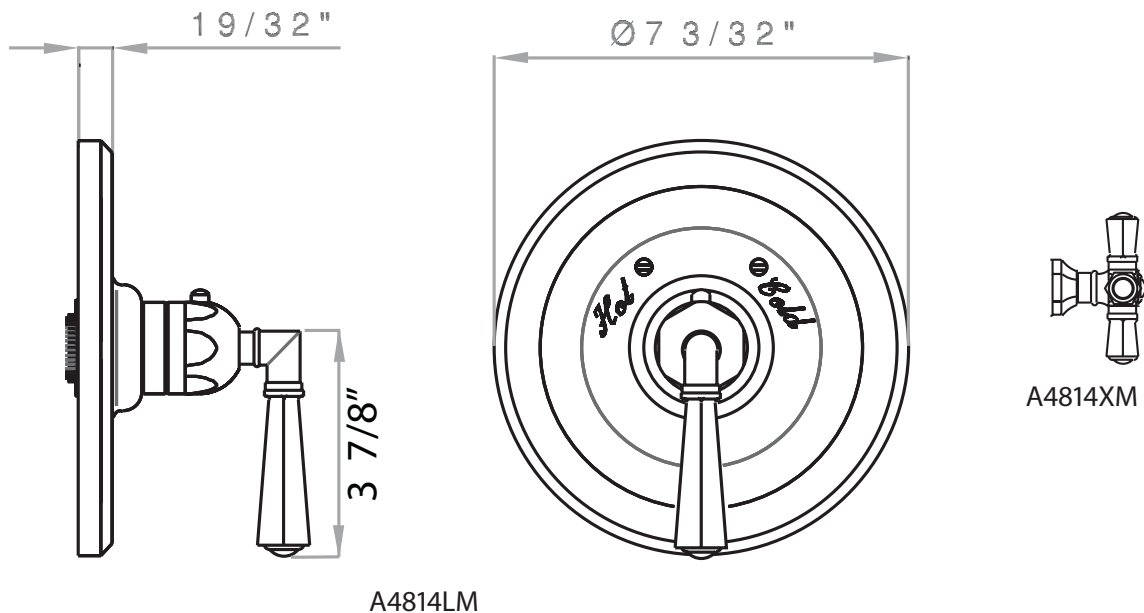

For warranty or additional information, contact:

U.S.A.
houseofrohl.com/support
1-800-777-9762

QUEBEC / MARITIMES / WESTERN CANADA
QUÉBEC / MARITIMES / OUEST CANADIEN
QUEBEC / MARITIMOS / CANADA OCCIDENTAL
houseofrohl.ca/support
1-866-473-8442

ONTARIO
houseofrohl.ca/support
1-800-287-5354