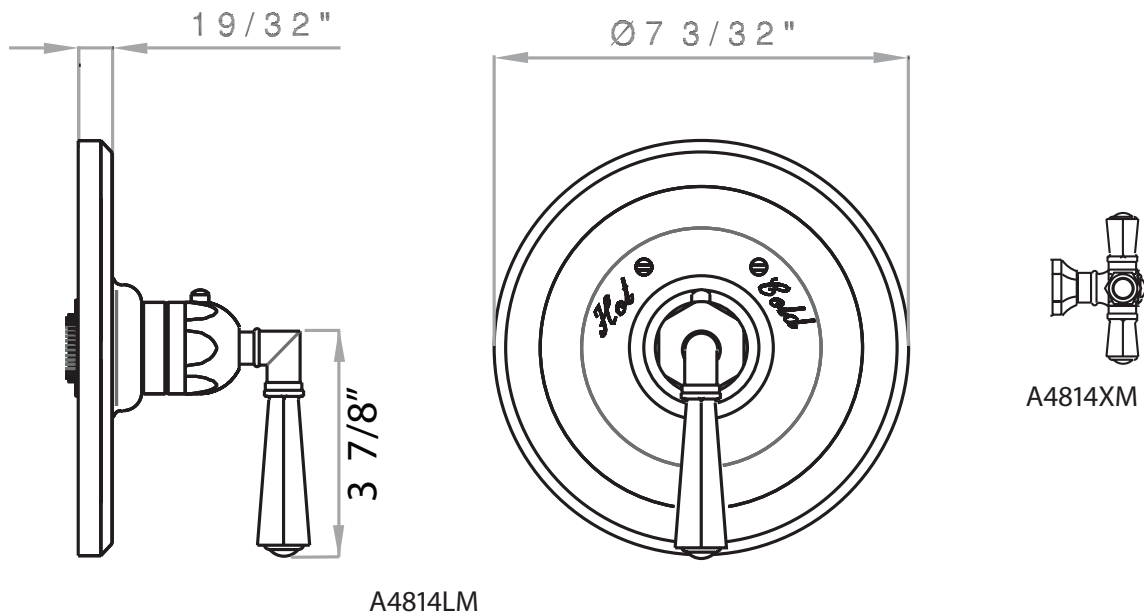

SPECIFICATIONS

DESCRIPTION

- Trim plate and temperature control for Palladian collection.
The lever handle is shown. A cross handle is available.
For use with the 1005N rough.
- All brass trimplate, escutcheon, and handle
- Temperature control includes pre-set safety stop with override
- Must order 1005N rough to complete

Palladian

3/4" Thermostatic Trim Without Volume Control

MODEL: A4814LM (Metal Lever)
A4814XM (Cross Handle)

For warranty or additional information, contact:

U.S.A.
houseofrohl.com/support
1-800-777-9762

QUEBEC / MARITIMES / WESTERN CANADA
QUÉBEC / MARITIMES / OUEST CANADIEN
QUEBEC / MARITIMOS / CANADA OCCIDENTAL
houseofrohl.ca/support
1-866-473-8442

ONTARIO
houseofrohl.ca/support
1-800-287-5354

SPÉCIFICATIONS

LA DESCRIPTION

- Plaque de garniture et contrôle de température pour la collection Palladian. La poignée à levier est illustrée. Une poignée en croix est disponible. À utiliser avec le brut 1005N.
- Plaque de garniture, écusson et poignée entièrement en laiton
- Le contrôle de la température comprend un arrêt de sécurité pré-réglé avec dérogation
- Doit commander 1005N brut pour terminer