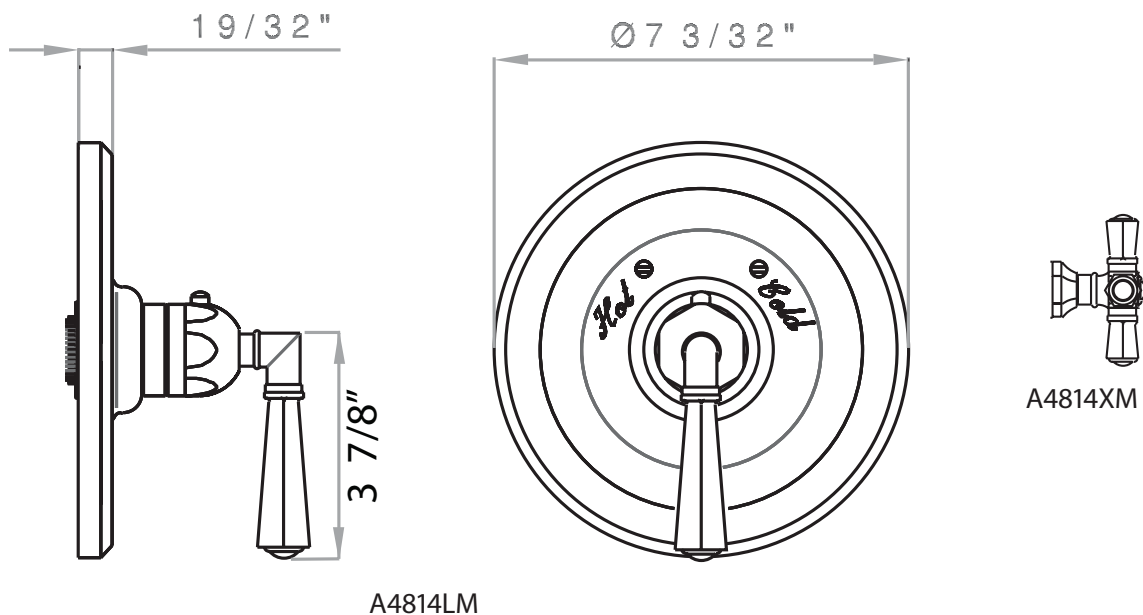

Palladian

Garniture thermostatique 3/4 po sans contrôle de volume

MODÈLES: A4814LM (Levier en métal)
A4814XM (Poignée croisée)

For warranty or additional information, contact:

U.S.A.
houseofrohl.com/support
1-800-777-9762