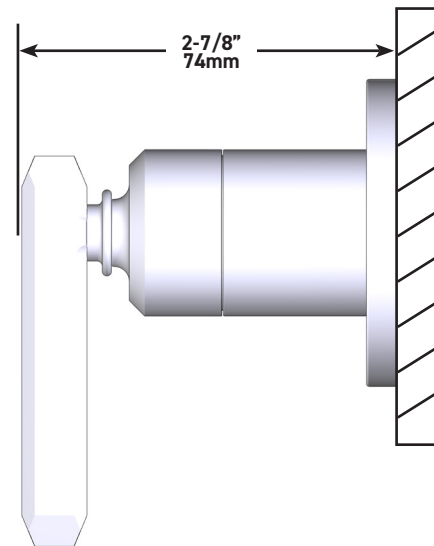

Para garantía o información adicional, comuníquese con:

U.S.A.
houseofrohl.com/support
1-800-777-9762

QUEBEC / MARITIMOS / CANADA OCCIDENTAL
houseofrohl.ca/support
1-866-473-8442

ONTARIO
houseofrohl.ca/support
1-800-287-5354

Riobel

PERRIN & ROWE
LONDON

victoria ⊕ albert®

ROHL