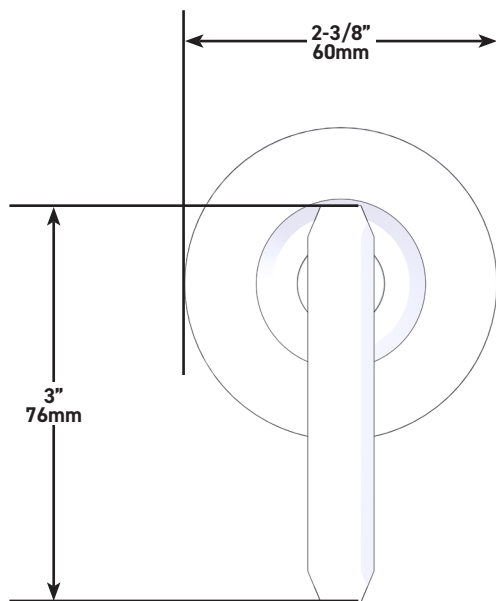

For warranty or additional information, contact:

U.S.A.
houseofrohl.com/support
1-800-777-9762

QUEBEC / MARITIMES / WESTERN CANADA
houseofrohl.ca/support
1-866-473-8442

ONTARIO
houseofrohl.ca/support
1-800-287-5354

Riobel

PERRIN & ROWE
LONDON

victoria ⊕ albert®

ROHL