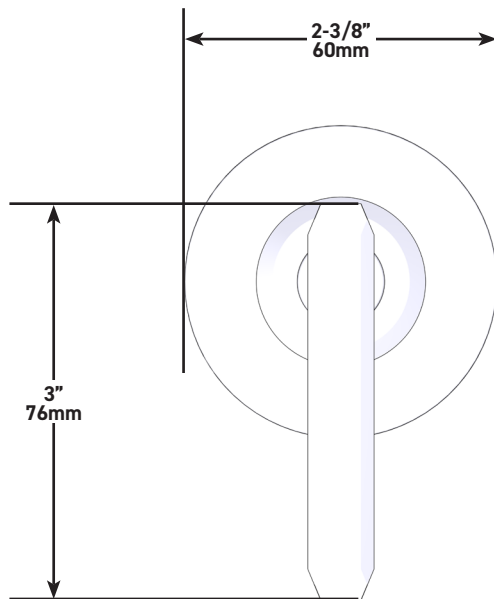

Para garantía o información adicional, comuníquese con:

U.S.A.
houseofrohl.com/support
1-800-777-9762

QUEBEC / MARITIMOS / CANADA OCCIDENTAL
houseofrohl.ca/support
1-866-473-8442

ONTARIO
houseofrohl.ca/support
1-800-287-5354

Riobel

PERRIN & ROWE
LONDON

victoria ⊕ albert®

ROHL