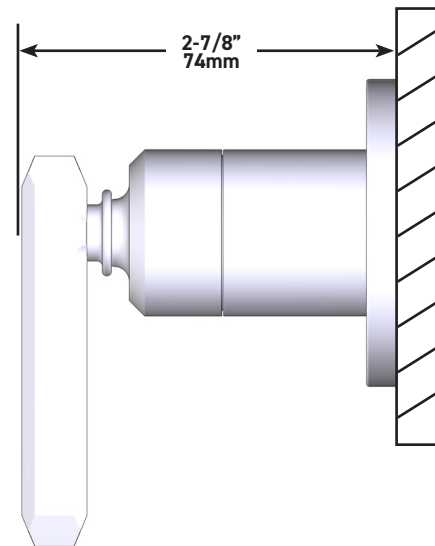

SPECIFICATIONS

DESCRIPTION

- Trim set with escutcheon, dome and Lever handle only
- Trim set for the R1040B0 3/4" volume control rough and R1062B0
- 4-port, 3- function dedicated diverter rough
- Must order rough to complete
- All components made of brass
- Complements: Apothecary™ Collection

ONTARIO
houseofrohl.ca/support
 1-800-287-5354

Riobel

PERRIN & ROWE
 LONDON

victoria ⊕ albert®

ROHL

SPÉCIFICATIONS

DESCRIPTION

- Trousse de garniture avec rosace, dôme et poignée à manette seulement
- Trousse de garniture pour la soupape de plomberie brute de contrôle du débit de 3/4 po no R1040B0, et la soupape de plomberie brute à inverseur à 3 fonctions distinctes et à 4 sorties no R1062B0
- 3 fonctions distinctes inverseur dédié
- Il faut commander la soupape de plomberie brute pour procéder à l'installation complète.
- Tous les composants sont en laiton.
- Complète la collection Apothecary^{MC}

Garniture de soupape de contrôle du débit et inverseur Apothecary^{MC}

MODÈLES : TAP18W1

UPC®

Pour la garantie ou des informations supplémentaires, contactez:

U.S.A.
houseofrohl.com/support
1-800-777-9762

- El juego solo incluye la moldura, el chapetón, el domo y la manija de palanca
- Juego de molduras para control de volumen de la pieza R1040B0 de 3/4" y válvula desviadora R1062B0 de 3 funciones y 4 puertos
- 3 funciones desviador dedicado
- Debe ordenar las piezas necesarias para completar la instalación
- Todos los componentes están hechos de latón
- Complementos: Colección Apothecary™