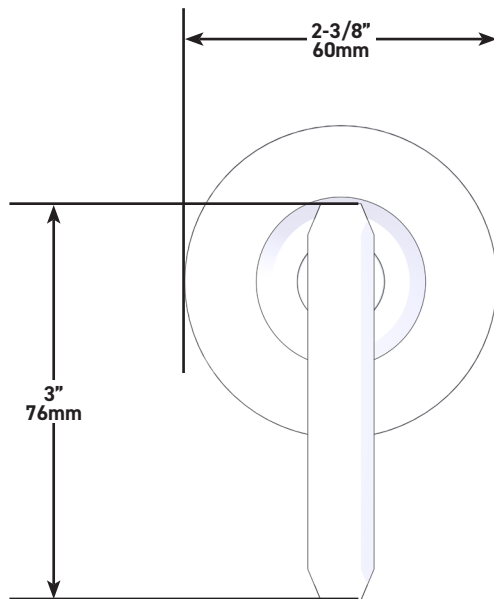

ONTARIO
houseofrohl.ca/support
 1-800-287-5354

Riobel

PERRIN & ROWE
 LONDON

victoria ⊕ albert®

ROHL

SPÉCIFICATIONS

DESCRIPTION

- Trousse de garniture avec rosace, dôme et poignée à manette seulement
- Trousse de garniture pour la soupape de plomberie brute de contrôle du débit de 3/4 po no R1040B0, et la soupape de plomberie brute à inverseur à 3 fonctions distinctes et à 4 sorties no R1062B0
- 3 fonctions distinctes inverseur dédié
- Il faut commander la soupape de plomberie brute pour procéder à l'installation complète.
- Tous les composants sont en laiton.
- Complète la collection Apothecary^{MC}

Garniture de soupape de contrôle du débit et inverseur Apothecary^{MC}

MODÈLES : TAP18W1

UPC®

Pour la garantie ou des informations supplémentaires, contactez:

U.S.A.
houseofrohl.com/support
1-800-777-9762