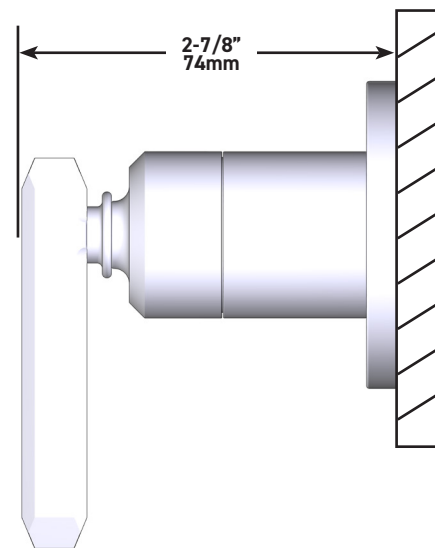

For warranty or additional information, contact:

U.S.A.
houseofrohl.com/support
1-800-777-9762

QUEBEC / MARITIMES / WESTERN CANADA
houseofrohl.ca/support
1-866-473-8442

ONTARIO
houseofrohl.ca/support
1-800-287-5354

Riobel

PERRIN & ROWE
LONDON

victoria ⊕ albert®

ROHL