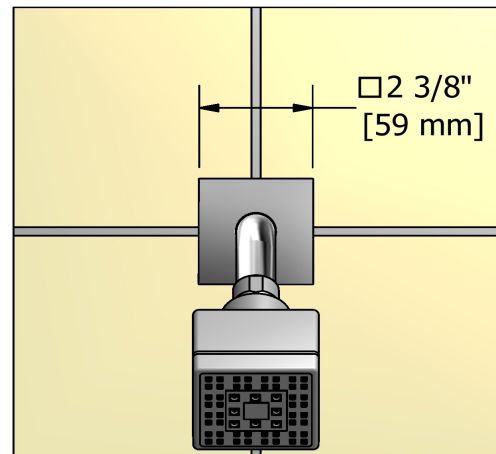

Sizes, models and finishes may differ from those presented.

Warranty

This **Riobel PRO**, product you have purchased carries a Limited LIFETIME warranty on their cartridge. All working parts and finishes are guaranteed for a period of five (5) years from the initial purchase date against all manufacturing defects. All electric and/or electronic parts are covered by a 5-years limited warranty. The warranty offered on our products will be honored only if the installation is performed by a certified master plumber.

Customer Service

Ontario, West Canada : 888-287-5354 Quebec, Maritimes, United States : 866-473-8442