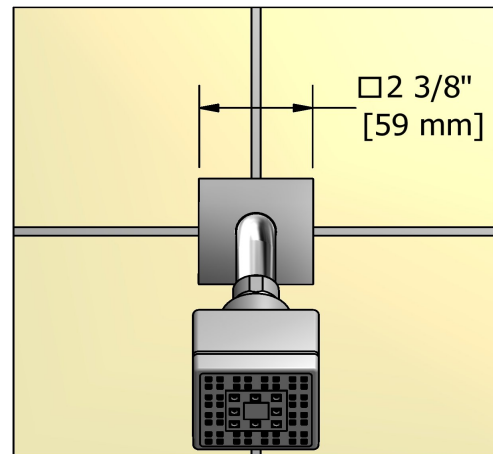

Les dimensions, les modèles et les finis présentés peuvent différer.

Garantie

La robinetterie **Riobel PRO** que vous venez d'acquérir est couverte par une garantie à VIE limitée sur les cartouches. Toutes les autres pièces et finis sont garantis pour un période de cinq (5) ans à partir de la date d'achat contre tous vices de fabrication. Toutes les composantes électriques et/ou électroniques sont couvertes par une garantie limitée de 5 ans.

Service à la clientèle

Ontario, Ouest Canadien : 888-287-5354 Québec, Maritimes, États-Unis : 866-473-8442