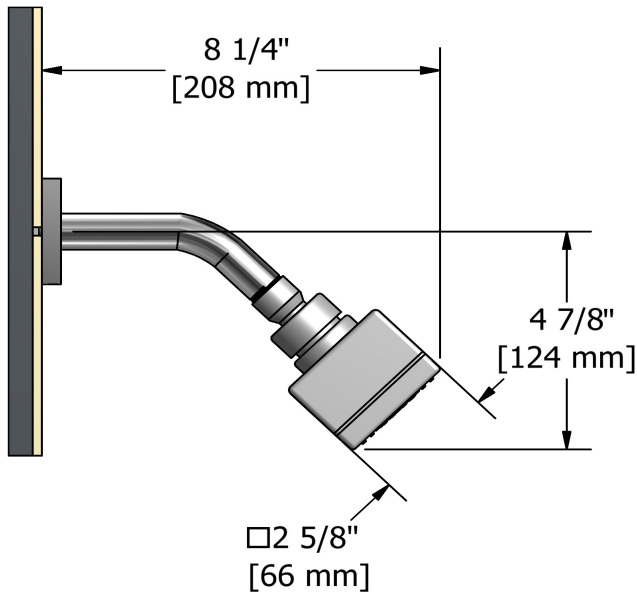

Sizes, models and finishes may differ from those presented.

Warranty

This **Riobel PRO**, product you have purchased carries a Limited LIFETIME warranty on their cartridge. All working parts and finishes are guaranteed for a period of five (5) years from the initial purchase date against all manufacturing defects. All electric and/or electronic parts are covered by a 5-years limited warranty. The warranty offered on our products will be honored only if the installation is performed by a certified master plumber.

Customer Service

Ontario, West Canada : 888-287-5354 Quebec, Maritimes, United States : 866-473-8442