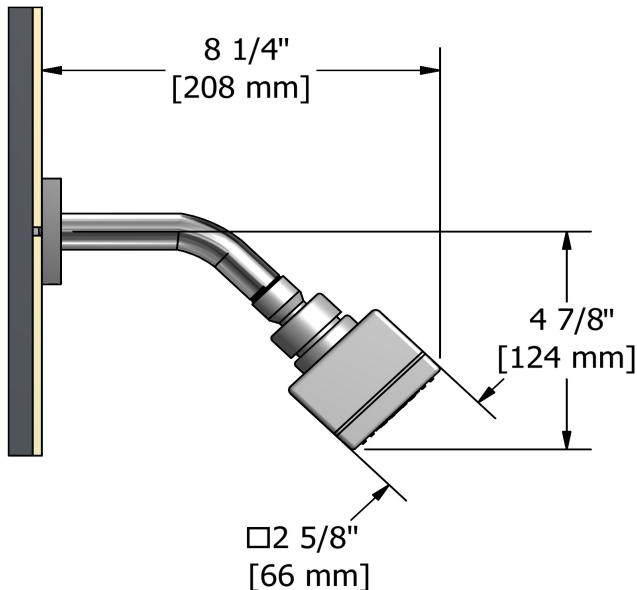

Les dimensions, les modèles et les finis présentés peuvent différer.

Garantie

La robinetterie **Riobel PRO** que vous venez d'acquérir est couverte par une garantie à VIE limitée sur les cartouches. Toutes les autres pièces et finis sont garantis pour un période de cinq (5) ans à partir de la date d'achat contre tous vices de fabrication. Toutes les composantes électriques et/ou électroniques sont couvertes par une garantie limitée de 5 ans.

Service à la clientèle

Ontario, Ouest Canadien : 888-287-5354 Québec, Maritimes, États-Unis : 866-473-8442