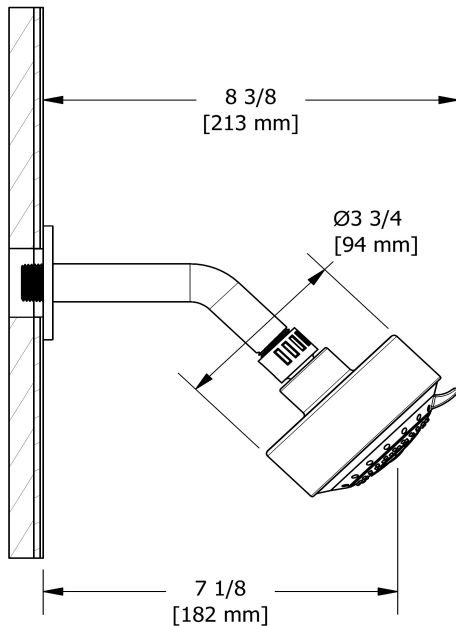

Certifications

- CSA B125.1
- ASME A112.18.1
- Approbation CMR248

UPC®