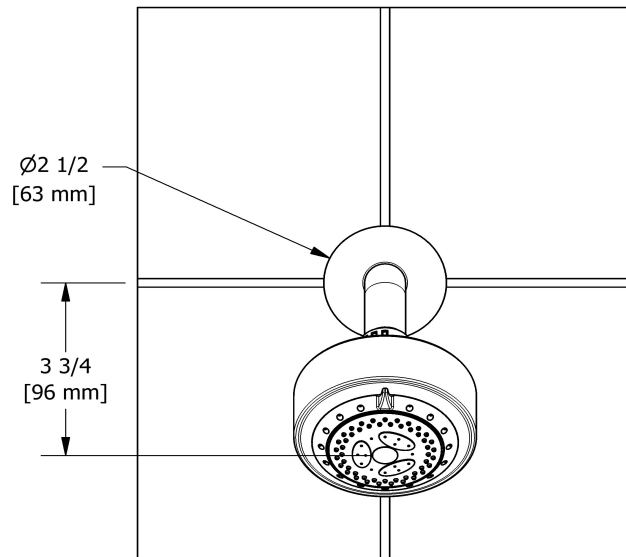

Certifications

- CSA B125.1
- ASME A112.18.1
- Approbation CMR248

UPC®