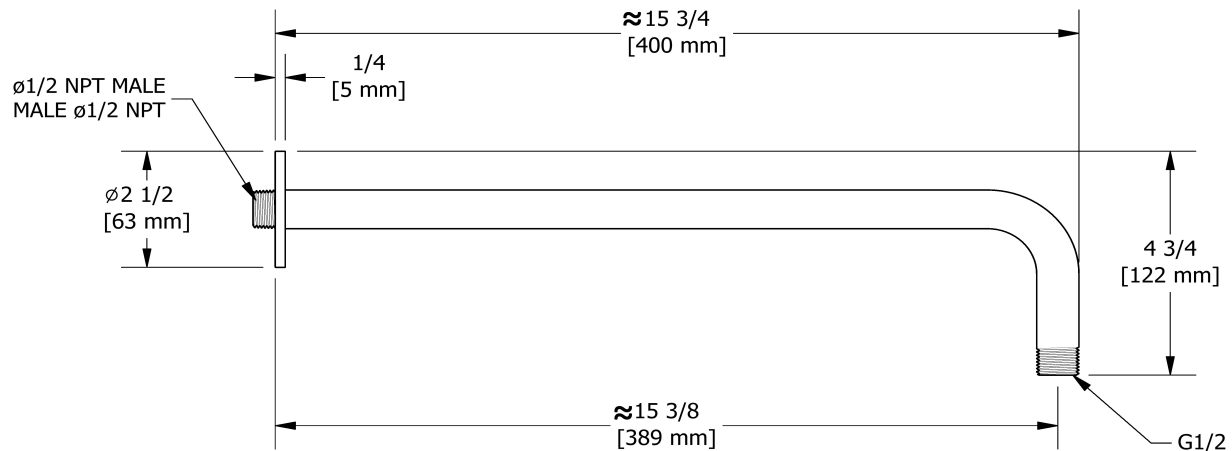

Bras de douche 40 cm (16")

P503

Spécifications

Descriptions

- Entrée d'eau 1/2" mâle NPT
- Rosace ronde

Les dimensions, les modèles et les finis présentés peuvent différer.

Garantie

La robinetterie **Riobel PRO** que vous venez d'acquérir est couverte par une garantie à VIE limitée sur les cartouches. Toutes les autres pièces et finis sont garantis pour un période de cinq (5) ans à partir de la date d'achat contre tous vices de fabrication. Toutes les composantes électriques et/ou électroniques sont couvertes par une garantie limitée de 5 ans.

Service à la clientèle

Ontario, Ouest Canadien : 888-287-5354 Québec, Maritimes, États-Unis : 866-473-8442

2020.11.07

40 cm (16") shower arm
P503

Specifications

Descriptions

- 1/2" inlet male NPT
- Round flange