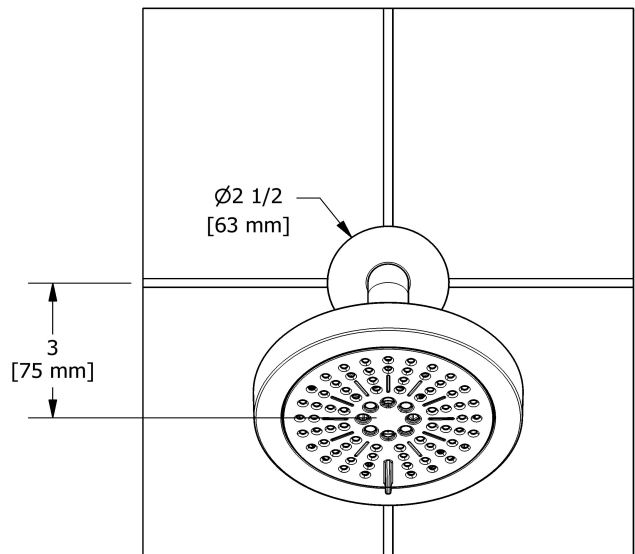

Certifications

- CSA B125.1
- ASME A112.18.1

UPC®