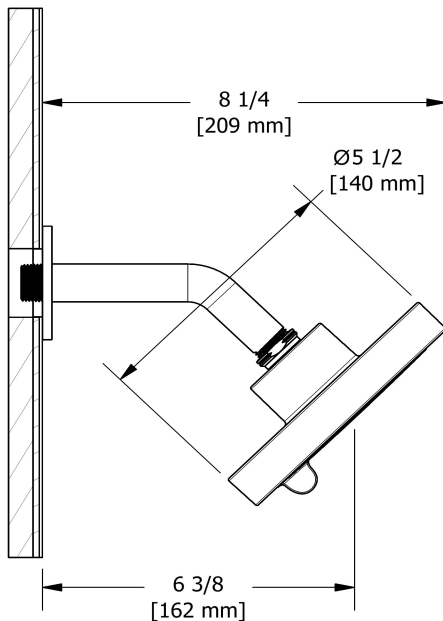

Certifications

- CSA B125.1
- ASME A112.18.1

UPC®