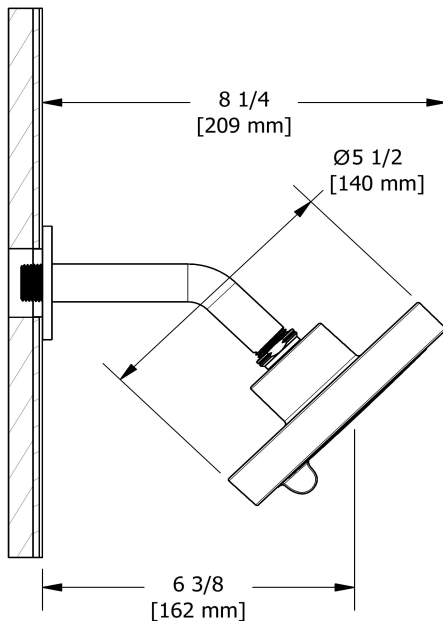

Certifications

- CSA B125.1
- ASME A112.18.1

cUPC®