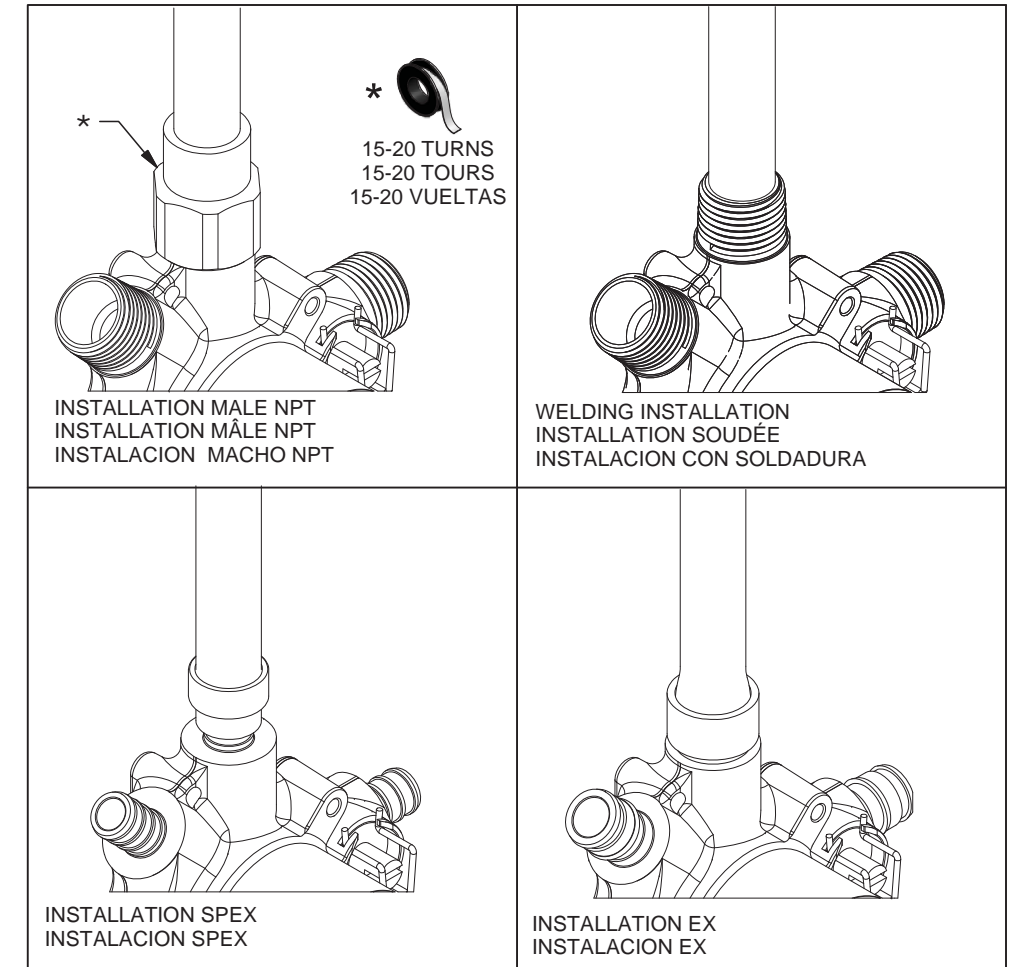

**STANDARD WALL
MUR STANDARD
PARED ESTÁNDAR**

Before beginning the installation:

Read all instructions.
Purge the water supply system before connecting it to the faucet.

Avant de commencer l'installation:

Lire toutes les instructions.
Purger votre système d'alimentation d'eau avant d'effectuer le branchement au robinet.

Antes de iniciar la instalación:

Lea todas las instrucciones.
Es necesario purgar previamente su sistema de alimentación de agua para efectuar la conexión del grifo.