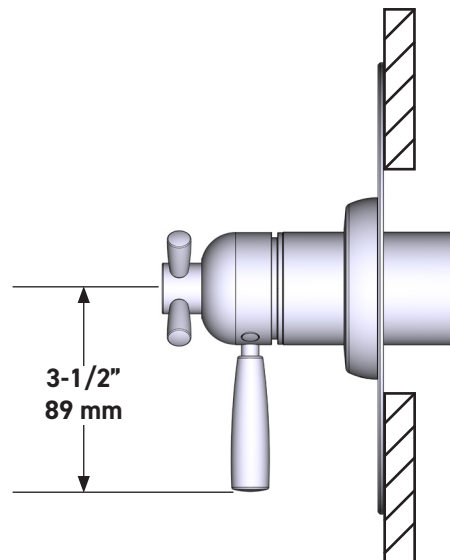

SPECIFICATIONS

DESCRIPTION

- Combines both thermostatic and pressure balance technologies
- “Set it and forget it” temperature control
- Temperature and volume control with diverter
- 3 dedicated functions (CEC Compliant)
- Rough-in valve sold separately:
 - Order R45 therm & pressure balance rough-in valve
 - 3/4" R45 extension kit available, order EXT45KIT34
 - 1-1/4" R45 extension kit available, order EXT45KIT114

Holborn™ 1/2" Therm & Pressure Balance Trim with 3 Functions (No Share)

CORE MODEL: U.THB47W1

UPC®

For warranty or additional information, contact:

US Customers

U.S.A.
houseofrohl.com/support
1-800-777-9762

SPÉCIFICATIONS

DESCRIPTION

- Combine à la fois les technologies thermostatique et d'équilibrage de la pression
- Contrôle de la température du type préréglage absolu
- Contrôle de la température et du débit avec inverseur
- 3 fonctions distinctes (conforme aux normes de la CEC)
- Soupape de plomberie brute vendue séparément :
 - Pida la válvula empotrada de equilibrio térmico y de presión R45
 - Kit de extensión R45 de 1-1/4" disponible, pida el kit EXT45KIT114
 - Kit de extensión R45 de 3/4" disponible, pida el kit EXT45KIT34