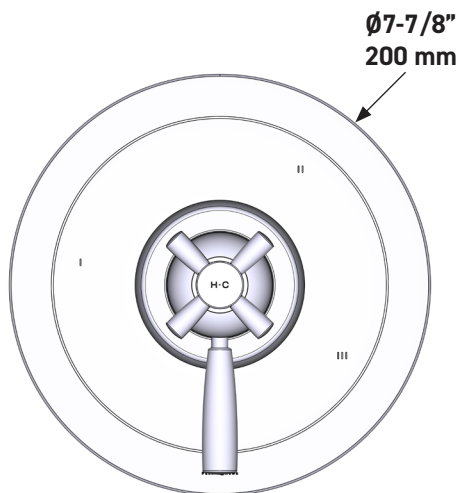

ESPECIFICACIONES

DESCRIPCIÓN

- Combina tecnologías termostáticas y de equilibrio de presión
- Control de temperatura de configuración única
- Control de temperatura y volumen con desviador
- 3 funciones exclusivas (compatible con CEC)
- La válvula empotrada se vende por separado:
 - Pida la válvula empotrada de equilibrio térmico y de presión R45
 - Kit de extensión R45 de 1-1/4" disponible, pida el kit EXT45KIT114
 - Kit de extensión R45 de 3/4" disponible, pida el kit EXT45KIT34

Moldura Holborn^{MR} de equilibrio térmico y de presión de 1/2" con 3 funciones (Sin compartir)

MODELO DE BASE: U.THB47W1

UPC®

For warranty or additional information, contact:

US Customers

U.S.A.
houseofrohl.com/support
1-800-777-9762