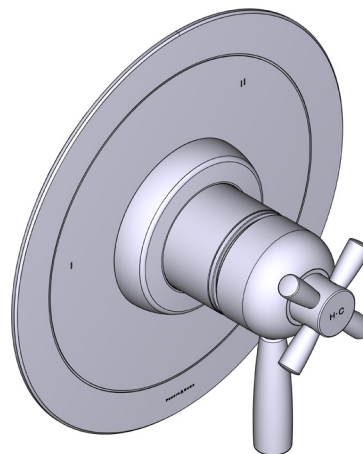

ESPECIFICACIONES

DESCRIPCIÓN

- Combina tecnologías termostáticas y de equilibrio de presión
- Control de temperatura de configuración única
- Control de temperatura y volumen con desviador
- 3 funciones exclusivas (compatible con CEC)
- La válvula empotrada se vende por separado:
  - Pida la válvula empotrada de equilibrio térmico y de presión R45
  - Kit de extensión R45 de 1-1/4" disponible, pida el kit EXT45KIT114
  - Kit de extensión R45 de 3/4" disponible, pida el kit EXT45KIT34

CARTUCHO

- 0-945 (Incluido)

ESTÁNDARES

- ASME A112.18.1

GARANTÍA

- La mayoría de los productos o piezas cuentan con "Garantías Limitadas" por defectos de fabricación. A los clientes en EE.UU. se les recomienda visitar houseofrohl.com/support y a los clientes en Canadá, houseofrohl.ca/support, para consultar las condiciones completas de la garantía de los productos y acabados.

Moldura Holborn^{MR} de equilibrio térmico y de presión de 1/2" con 3 funciones (Sin compartir)

MODELO DE BASE: U.THB47W1