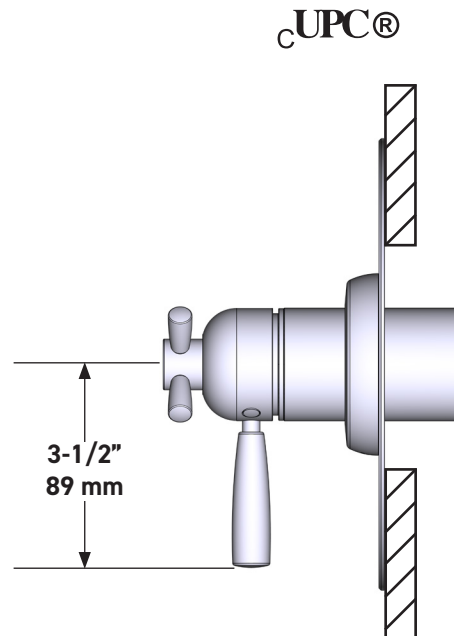

For warranty or additional information, contact:

US Customers

U.S.A.
houseofrohl.com/support
1-800-777-9762

QUEBEC / MARITIMES / WESTERN CANADA
QUÉBEC / MARITIMES / OUEST CANADIEN
QUEBEC / MARITIMOS / CANADA OCCIDENTAL
houseofrohl.ca/support
1-866-473-8442

Canadian Customers

ONTARIO
houseofrohl.ca/support
1-800-287-5354