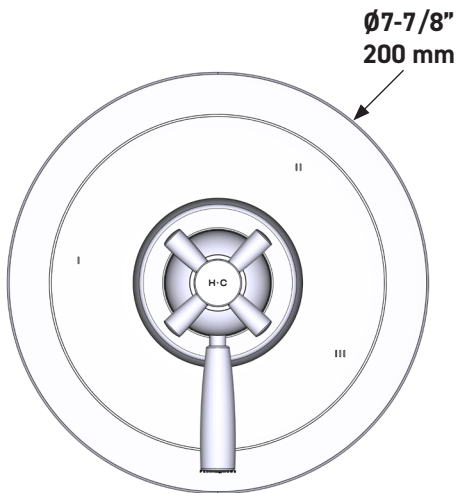

SPECIFICATIONS

DESCRIPTION

- Combines both thermostatic and pressure balance technologies
- “Set it and forget it” temperature control
- Temperature and volume control with diverter
- 3 dedicated functions (CEC Compliant)
- Rough-in valve sold separately:
 - Order R45 therm & pressure balance rough-in valve
 - 3/4" R45 extension kit available, order EXT45KIT34
 - 1-1/4" R45 extension kit available, order EXT45KIT114

CARTRIDGE

- 0-945 (Included)

STANDARDS

- ASME A112.18.1

WARRANTY

- Most products or parts carry “Limited Warranties” against manufacturing defects. For US customers please visit houseofrohl.com/support and for Canadian customers please visit houseofrohl.ca/support for complete product and finish warranty.

Holborn™ 1/2" Therm & Pressure Balance Trim with 3 Functions (No Share)

CORE MODEL: U.THB47W1

UPC®

For warranty or additional information, contact:

US Customers

U.S.A.
houseofrohl.com/support
1-800-777-9762

SPÉCIFICATIONS

DESCRIPTION

- Combine à la fois les technologies thermostatique et d'équilibrage de la pression
- Contrôle de la température du type préréglage absolu
- Contrôle de la température et du débit avec inverseur
- 3 fonctions distinctes (conforme aux normes de la CEC)
- Soupape de plomberie brute vendue séparément :
 - Pida la válvula empotrada de equilibrio térmico y de presión R45
 - Kit de extensión R45 de 1-1/4" disponible, pida el kit EXT45KIT114
 - Kit de extensión R45 de 3/4" disponible, pida el kit EXT45KIT34