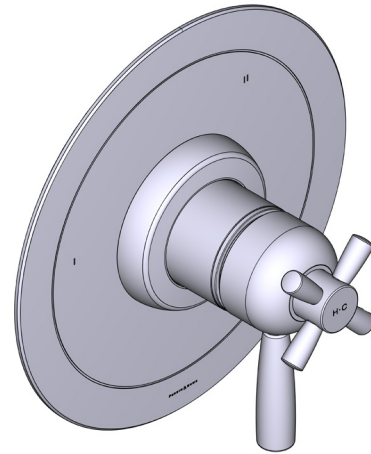

SPÉCIFICATIONS

DESCRIPTION

- Combine à la fois les technologies thermostatique et d'équilibrage de la pression
- Contrôle de la température du type préréglage absolu
- Contrôle de la température et du débit avec inverseur
- 3 fonctions distinctes (conforme aux normes de la CEC)
- Soupape de plomberie brute vendue séparément :
 - Pida la válvula empotrada de equilibrio térmico y de presión R45
 - Kit de extensión R45 de 1-1/4" disponible, pida el kit EXT45KIT114
 - Kit de extensión R45 de 3/4" disponible, pida el kit EXT45KIT34

Garniture de soupape thermostatique à équilibrage de pression de ½ po, à 3 fonctions (distinctes) Holborn^{MC}

MODÈLE DE BASE : U.THB47W1

For warranty or additional information, contact:

US Customers

U.S.A.
houseofrohl.com/support
1-800-777-9762

ESPECIFICACIONES

DESCRIPCIÓN

- Combina tecnologías termostáticas y de equilibrio de presión
- Control de temperatura de configuración única
- Control de temperatura y volumen con desviador
- 3 funciones exclusivas (compatible con CEC)
- La válvula empotrada se vende por separado:
 - Pida la válvula empotrada de equilibrio térmico y de presión R45
 - Kit de extensión R45 de 1-1/4" disponible, pida el kit EXT45KIT114
 - Kit de extensión R45 de 3/4" disponible, pida el kit EXT45KIT34