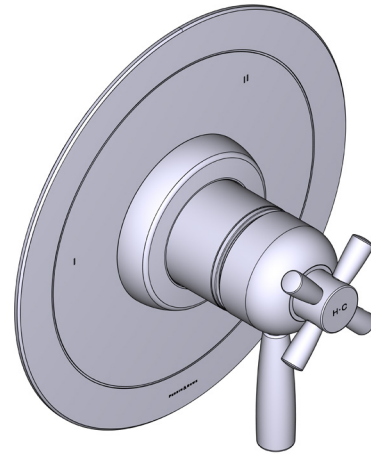

SPECIFICATIONS

DESCRIPTION

- Combines both thermostatic and pressure balance technologies
- “Set it and forget it” temperature control
- Temperature and volume control with diverter
- 3 dedicated functions (CEC Compliant)
- Rough-in valve sold separately:
 - Order R45 therm & pressure balance rough-in valve
 - 3/4" R45 extension kit available, order EXT45KIT34
 - 1-1/4" R45 extension kit available, order EXT45KIT114

CARTRIDGE

- 0-945 (Included)

STANDARDS

- ASME A112.18.1

WARRANTY

- Most products or parts carry “Limited Warranties” against manufacturing defects. For US customers please visit houseofrohl.com/support and for Canadian customers please visit houseofrohl.ca/support for complete product and finish warranty.

Holborn™ 1/2" Therm & Pressure Balance Trim with 3 Functions (No Share)

CORE MODEL: U.THB47W1

UPC®

For warranty or additional information, contact:

US Customers

U.S.A.
houseofrohl.com/support
1-800-777-9762

SPÉCIFICATIONS

DESCRIPTION

- Combine à la fois les technologies thermostatique et d'équilibrage de la pression
- Contrôle de la température du type préréglage absolu
- Contrôle de la température et du débit avec inverseur
- 3 fonctions distinctes (conforme aux normes de la CEC)
- Soupape de plomberie brute vendue séparément :
 - Pida la válvula empotrada de equilibrio térmico y de presión R45
 - Kit de extensión R45 de 1-1/4" disponible, pida el kit EXT45KIT114
 - Kit de extensión R45 de 3/4" disponible, pida el kit EXT45KIT34