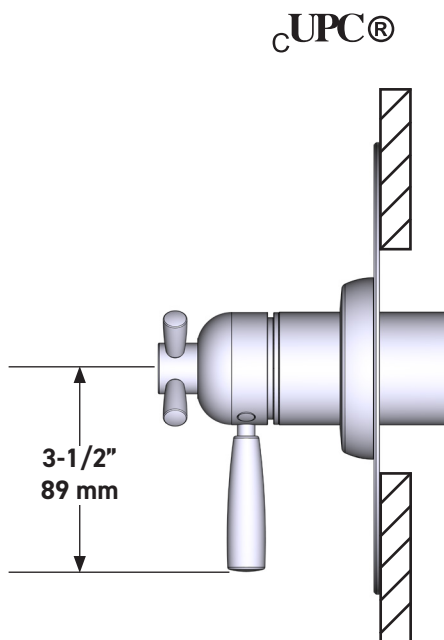

ESPECIFICACIONES

DESCRIPCIÓN

- Combina tecnologías termostáticas y de equilibrio de presión
- Control de temperatura de configuración única
- Control de temperatura y volumen con desviador
- 3 funciones exclusivas (compatible con CEC)
- La válvula empotrada se vende por separado:
 - Pida la válvula empotrada de equilibrio térmico y de presión R45
 - Kit de extensión R45 de 1-1/4" disponible, pida el kit EXT45KIT114
 - Kit de extensión R45 de 3/4" disponible, pida el kit EXT45KIT34

Moldura Holborn^{MR} de equilibrio térmico y de presión de 1/2" con 3 funciones (Sin compartir)

MODELO DE BASE: U.THB47W1

UPC®

For warranty or additional information, contact:

US Customers

U.S.A.
houseofrohl.com/support
1-800-777-9762