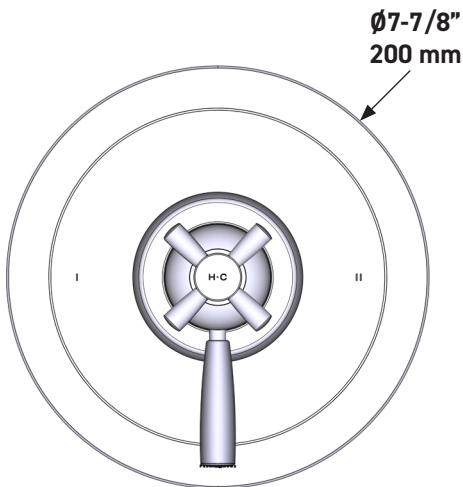

**Garniture de soupape thermostatique à équilibrage de pression de 1/2 po, à 2 fonctions (distinctes) Holborn<sup>MC</sup>**

**MODÈLE DE BASE : U.THB44W1**

UPC®

**For warranty or additional information, contact:**