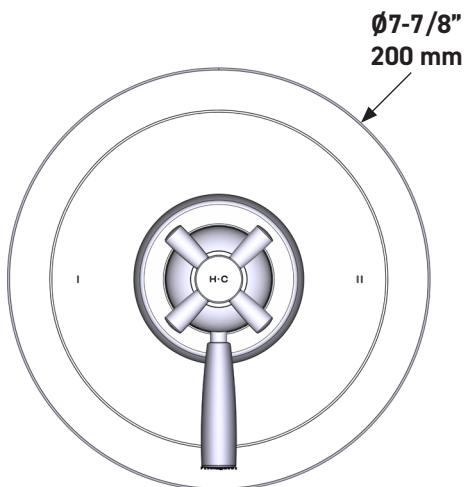

**Moldura Holborn<sup>MR</sup> de equilibrio térmico y de presión de 1/2" con 2 funciones (Sin compartir)**

**MODELO DE BASE:** U.THB44W1

**UPC®**

**For warranty or additional information, contact:**

**US Customers**