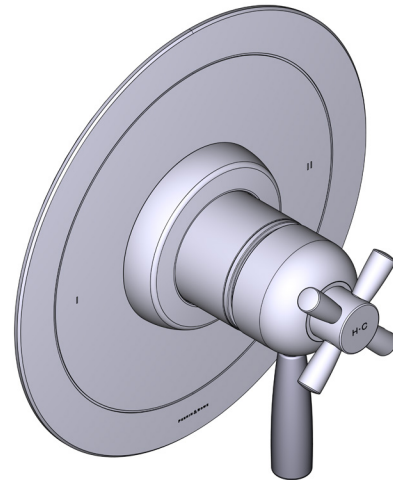

ESPECIFICACIONES

DESCRIPCIÓN

- Combina tecnologías termostáticas y de equilibrio de presión
- Control de temperatura de configuración única
- Control de temperatura y volumen con desviador
- 2 funciones exclusivas (compatible con CEC)
- La válvula empotrada se vende por separado:
  - Pida la válvula empotrada de equilibrio térmico y de presión R23
  - Kit de extensión R23 de 1-1/4" disponible, pida el kit EXT23KIT114
  - Kit de extensión R23 de 3/4" disponible, pida el kit EXT23KIT34

CARTUCHO

- 0-915 (Incluido)

ESTÁNDARES

- ASME A112.18.1

GARANTÍA

- La mayoría de los productos o piezas cuentan con "Garantías Limitadas" por defectos de fabricación. A los clientes en EE.UU. se les recomienda visitar houseofrohl.com/support y a los clientes en Canadá, houseofrohl.ca/support, para consultar las condiciones completas de la garantía de los productos y acabados.

Moldura Holborn^{MR} de equilibrio térmico y de presión de 1/2" con 2 funciones (Sin compartir)

MODELO DE BASE: U.THB44W1

UPC®