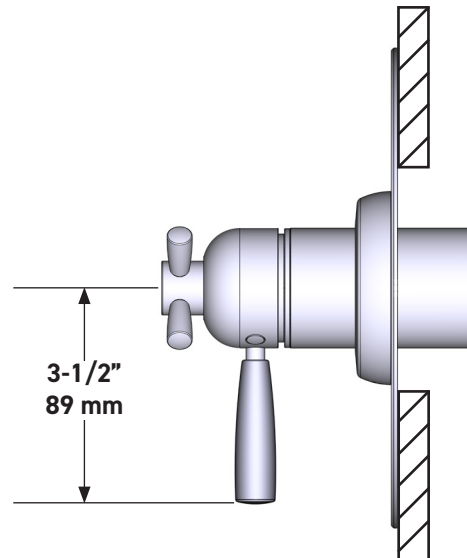

**Garniture de soupape thermostatique à équilibrage de pression de 1/2 po, à 2 fonctions (distinctes) Holborn<sup>MC</sup>**

**MODÈLE DE BASE : U.THB44W1**

UPC®

**For warranty or additional information, contact:**