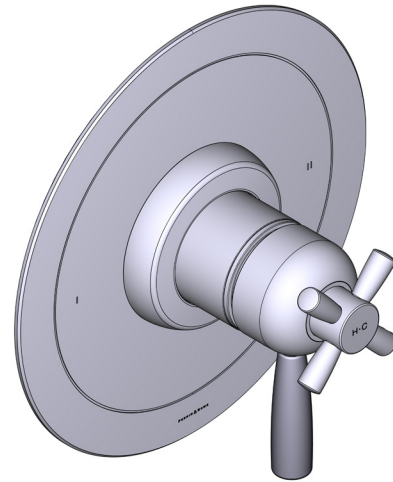

SPÉCIFICATIONS

DESCRIPTION

- Combine à la fois les technologies thermostatique et d'équilibrage de la pression
- Contrôle de la température du type préréglage absolu
- Contrôle de la température et du débit avec inverseur
- 2 fonctions distinctes (conforme aux normes de la CEC)
- Soupape de plomberie brute vendue séparément :
  - Commander une soupape de plomberie brute thermostatique à équilibrage de pression n° R23
  - Trousse de rallonge de la soupape n° R23 de 1 1/4 po disponible, commander la trousse n° EXT23KIT114
  - Trousse de rallonge de la soupape n° R23 de 3/4 po disponible, commander la trousse n° EXT23KIT34

CARTOUCHE

- 0-915 (Inclus)

CERTIFICATIONS

- ASME A112.18.1

GARANTIE

- La plupart des produits ou pièces comprend des «garanties limitées» contre les défauts de fabrication. Pour les clients des États-Unis : veuillez consulter houseofrohl.com/support; Pour les clients du Canada : veuillez consulter houseofrohl.ca/support pour connaître les conditions complètes de la garantie des produits et finis.

Garniture de soupape thermostatique à équilibrage de pression de 1/2 po, à 2 fonctions (distinctes) Holborn^{MC}

MODÈLE DE BASE : U.THB44W1

UPC®