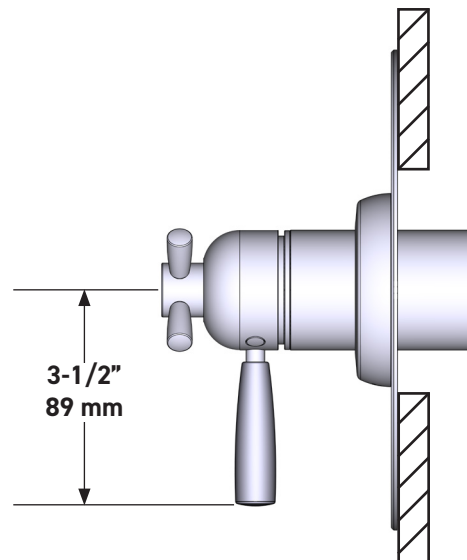

**Moldura Holborn<sup>MR</sup> de equilibrio térmico y de presión de 1/2" con 2 funciones (Sin compartir)**

**MODELO DE BASE:** U.THB44W1

**UPC®**

**For warranty or additional information, contact:**

**US Customers**