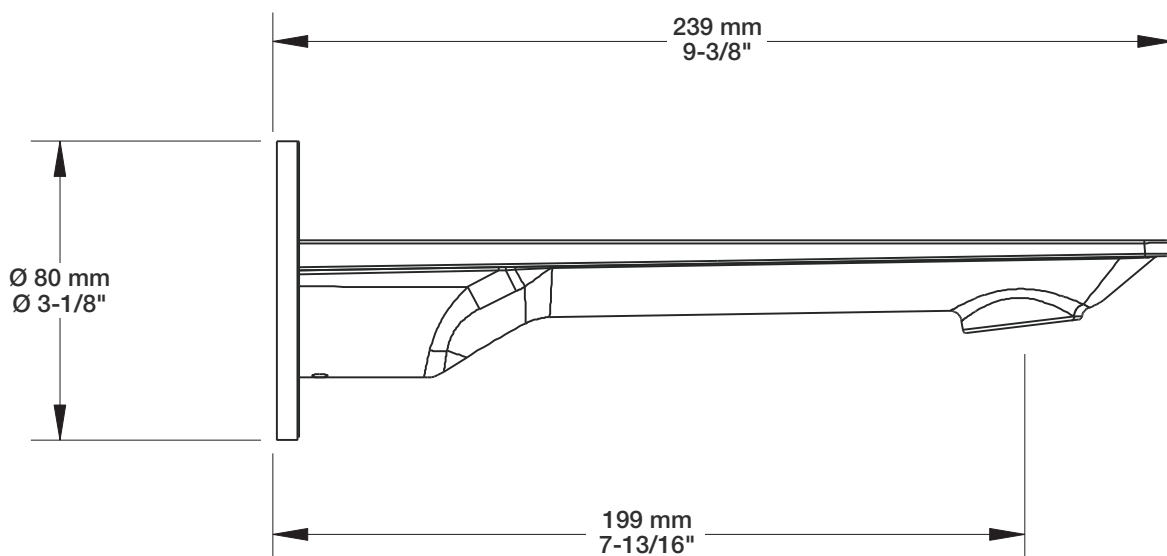

BARiL

Fiche Technique / Spec Sheet

BEC-0520-46-xx

STYLE × FONCTION

Description

- Bec de bain Profile sans inverseur
- "Slip-on" installation
- Profile tub spout without diverter
- "Slip-on" installation

Finis disponibles / Available finishes

- CC: Chrome / Chrome
- NN: Nickel brossé / Brushed Nickel
- KK: Noir mat / Matte Black
- **: Fini spécial / Special finish
- GG: Or / Gold

Perçage pour l'installation
Hole size for installation

Min: Ø 20mm (3/4")
Max: Ø 35mm (1-3/8")